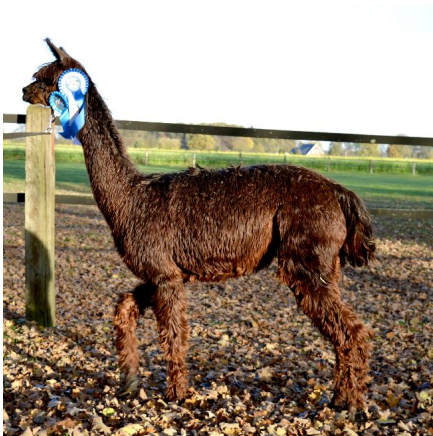

Alpaca Photo 2