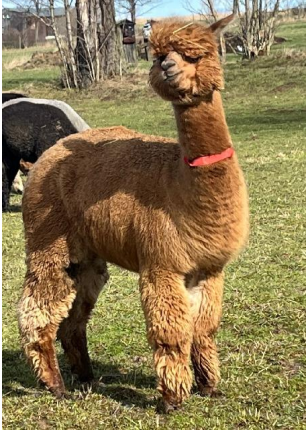

Name of covering male: Water Edge Toblerone

Last Mating Date: 12th July 2023

Estimated Date Cria Due (Pregnant Female): 12th June 2024

Number of Crias bred from female: 2

Pilamaya im Februar 2023