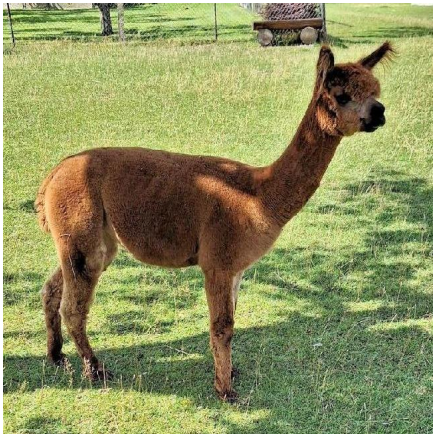

haendelbar.

Ein Paketpreis zusammen mit anderen Tieren unseres Hofes ist moeglich – sprechen Sie uns bitte an.

Name of covering male: Gilt Edge Flying Ghost (White)

Last Mating Date: 10th July 2024

Estimated Date Cria Due (Pregnant Female): 10th June 2025

Number of Crias bred from female: 1

Sire of Cria at Foot: ASB Claufe (Medium Fawn)

Cria at Foot: braunes Stutfohlen mit feinem dichten Vlies, kompakt gebaut, ruhiger Charakter

Date of Birth of Cria at Foot: 1st June 2024

Current Age of Cria at Foot: 34 Weeks and 4 Days

ASB Marie Jo