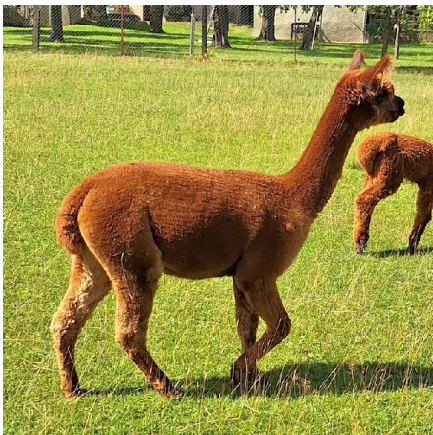

ASB Marie Jo