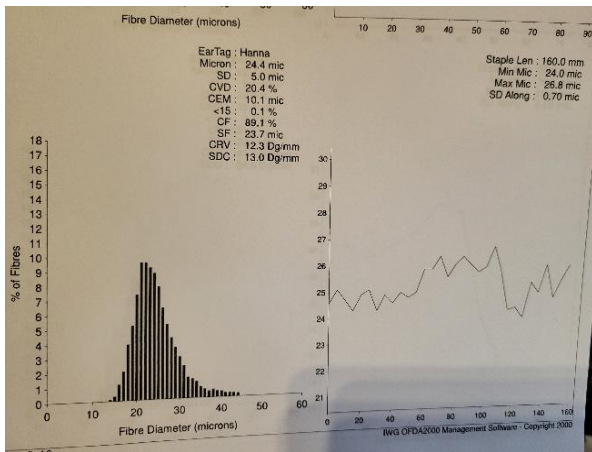

Estimated Date Cria Due (Pregnant Female): 14th May 2024

Alpaca Photo 1

Hanna mit Tochter Finja

Bild von Daruka, Deckhengst