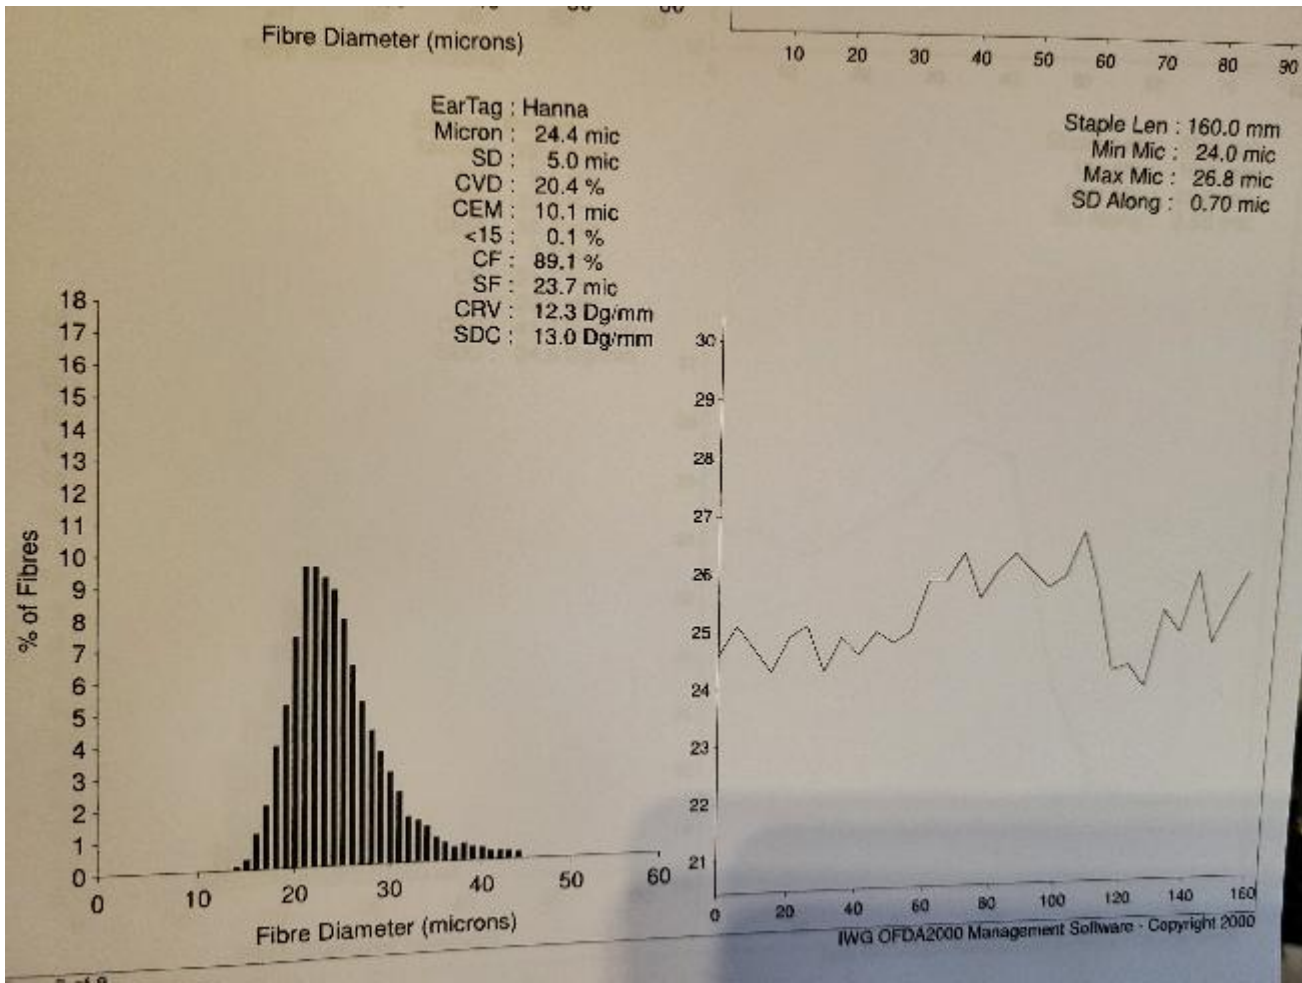

**Estimated Date Cria Due (Pregnant Female):** 14th May 2024

Alpaca Photo 1

Hanna mit Tochter Finja

Bild von Daruka, Deckhengst