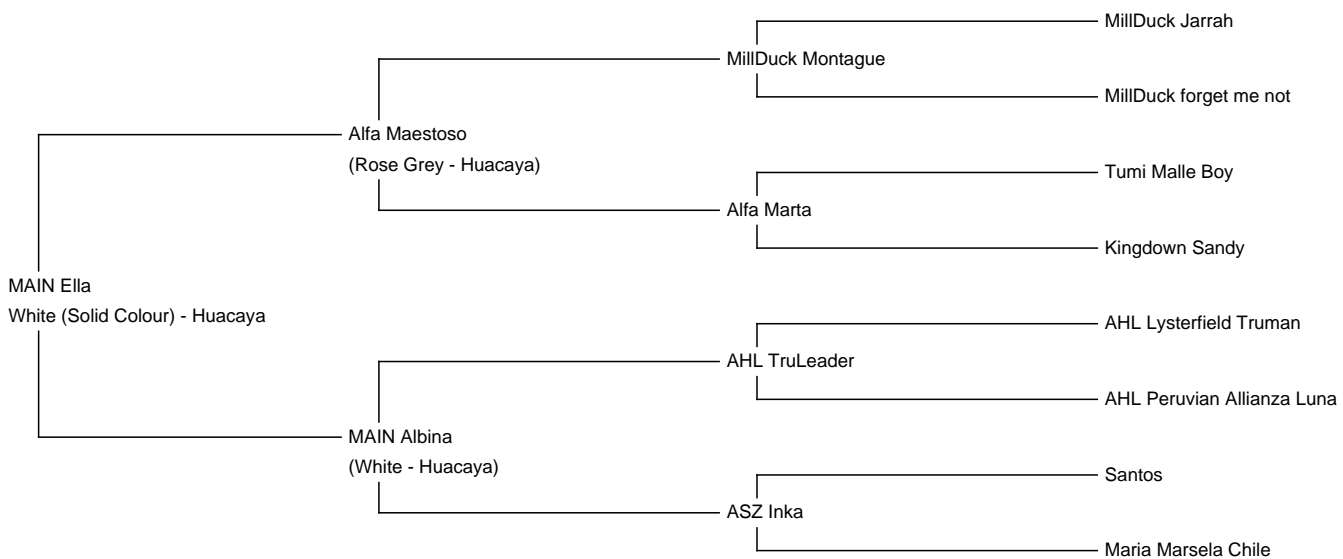

MAIN Ella

Price: £4,800.00 with cria at foot

Sire: Alfa Maestoso

Dam: MAIN Albina

Type: Pregnant Female (Pregnant)

Breed Type: Huacaya

Colour: White (Solid Colour)

Registered With: AZVD

Blood Lineage: Millduck / AHL

Date of Birth: 17th May 2020

Fleece: (1st)

17.40µ SD 3.70µ CV 21.40% Staple Length 90 mm

(taken on 30th April 2021 at 11 Months of age)

Fibre Testing Authority: Das AZVD FASERLABOR

Description:

MAIN ELLA hat in diesem Jahr ihr erstes Hengstfohlen zur Welt gebracht und hat sich als gute Mutter erwiesen. Ella ist eine ruhige entspannte Stute wie auch ihr Fohlen. Ihr Abstammung (Millduck / AHL) ist eine gute Basis für die Zucht ebenso ihre Vlieswerte. Da wir nicht alle Tiere behalten können, darf Ella mit Ihren Sohn umziehen. Ella ist bereits wieder gedeckt mit unserem "Teddy" ASZ Einstein (Sohn von Waratah Flats Earl Grey).