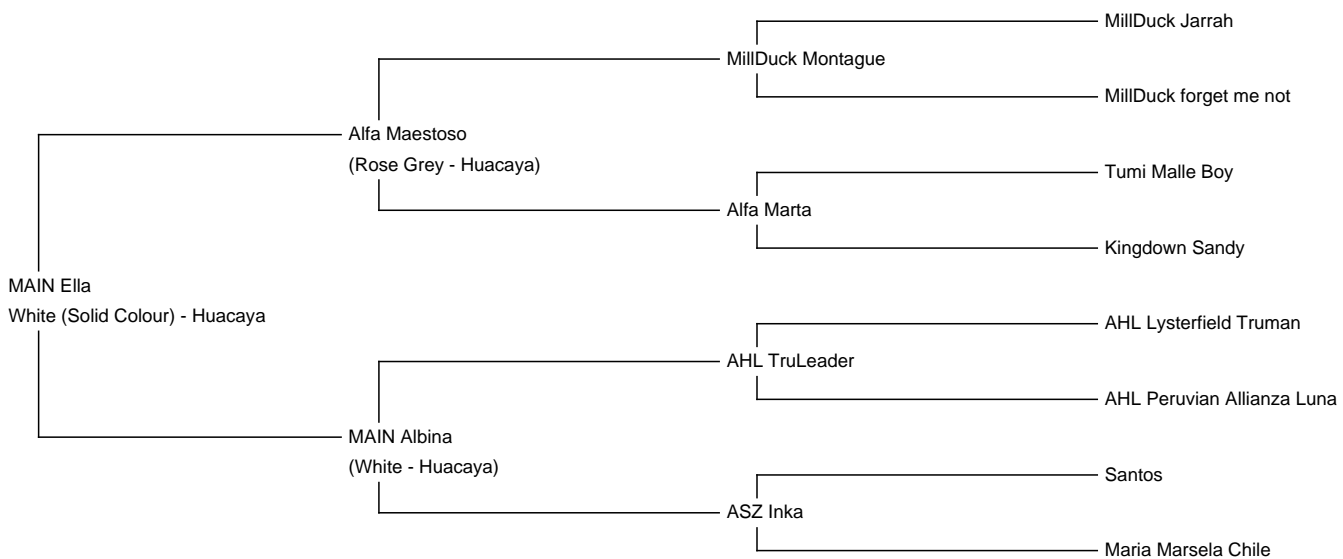

## MAIN Ella

**Price:** €4,800.00 with cria at foot **(SOLD)**

**Sire:** Alfa Maestoso

**Dam:** MAIN Albina

**Type:** Pregnant Female (Pregnant)

**Breed Type:** Huacaya

**Colour:** White (Solid Colour)

**Registered With:** AZVD

**Blood Lineage:** Millduck / AHL

**Date of Birth:** 17th May 2020

### Description:

MAIN ELLA hat in diesem Jahr ihr erstes Hengstfohlen zur Welt gebracht und hat sich als gute Mutter erwiesen. Ella ist eine ruhige entspannte Stute wie auch ihr Fohlen. Ihr Abstammung (Millduck / AHL) ist eine gute Basis für die Zucht ebenso ihre Vlieswerte. Da wir nicht alle Tiere behalten können, darf Ella mit Ihren Sohn umziehen. Ella ist bereits wieder gedeckt mit unserem "Teddy" ASZ Einstein (Sohn von Waratah Flats Earl Grey).