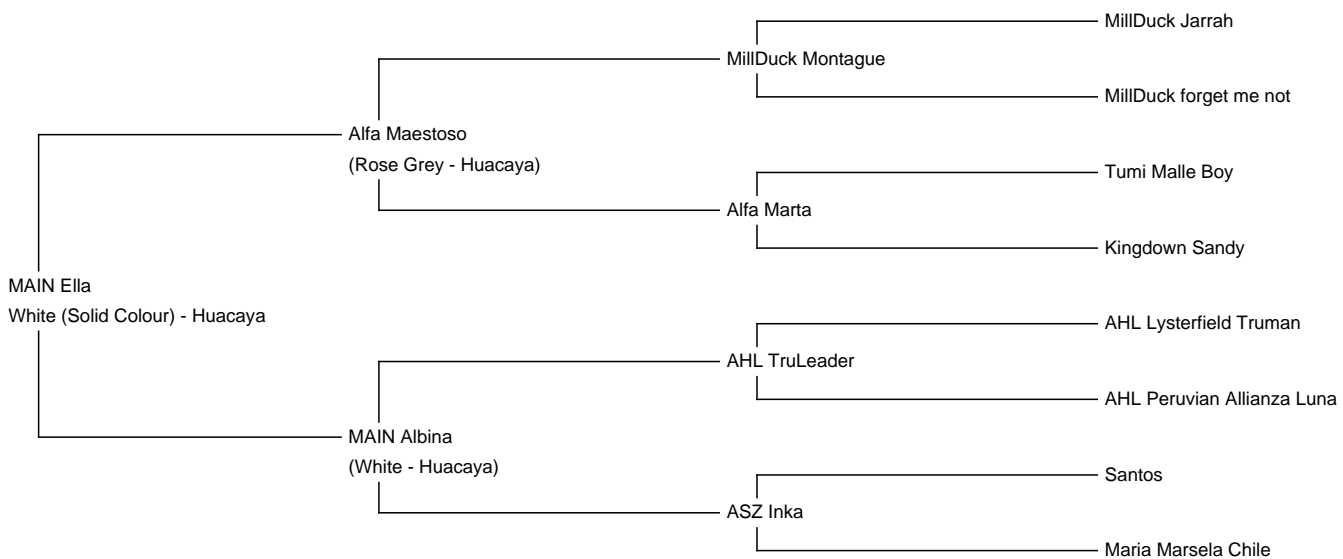

MAIN Ella

Price: €4,800.00 with cria at foot

Sire: Alfa Maestoso

Dam: MAIN Albina

Type: Pregnant Female (Pregnant)

Breed Type: Huacaya

Colour: White (Solid Colour)

Registered With: AZVD

Blood Lineage: Millduck / AHL

Date of Birth: 17th May 2020

Fleece: (1st)

17.40µ SD 3.70µ CV 21.40% Staple Length 90 mm

(taken on 30th April 2021 at 11 Months of age)

Fibre Testing Authority: Das AZVD FASERLABOR

Description:

MAIN ELLA hat in diesem Jahr ihr erstes Hengstfohlen zur Welt gebracht und hat sich als gute Mutter erwiesen. Ella ist eine ruhige entspannte Stute wie auch ihr Fohlen. Ihr Abstammung (Millduck / AHL) ist eine gute Basis für die Zucht ebenso ihre Vlieswerte. Da wir nicht alle Tiere behalten können, darf Ella mit Ihren Sohn umziehen. Ella ist bereits wieder gedeckt mit unserem "Teddy" ASZ Einstein (Sohn von Waratah Flats Earl Grey).