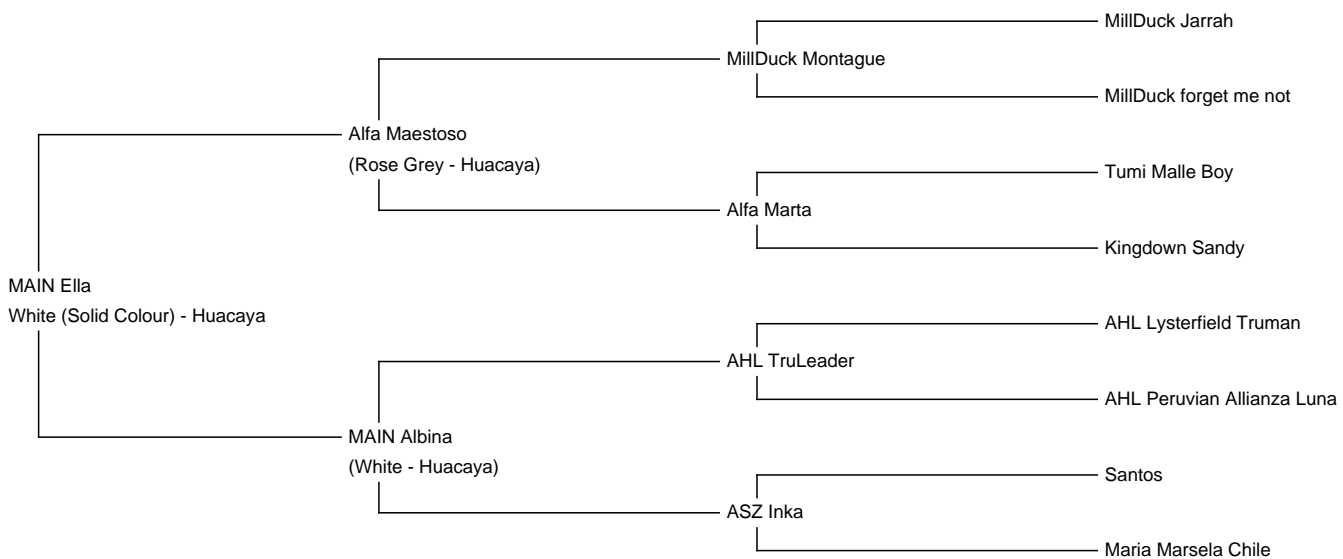

## MAIN Ella

**Price:** €4,800.00 with cria at foot

**Sire:** Alfa Maestoso

**Dam:** MAIN Albina

**Type:** Pregnant Female (Pregnant)

**Breed Type:** Huacaya

**Colour:** White (Solid Colour)

**Registered With:** AZVD

**Blood Lineage:** Millduck / AHL

**Date of Birth:** 17th May 2020

### Description:

MAIN ELLA hat in diesem Jahr ihr erstes Hengstfohlen zur Welt gebracht und hat sich als gute Mutter erwiesen. Ella ist eine ruhige entspannte Stute wie auch ihr Fohlen. Ihr Abstammung (Millduck / AHL) ist eine gute Basis für die Zucht ebenso ihre Vlieswerte. Da wir nicht alle Tiere behalten können, darf Ella mit Ihren Sohn umziehen. Ella ist bereits wieder gedeckt mit unserem "Teddy" ASZ Einstein (Sohn von Waratah Flats Earl Grey).