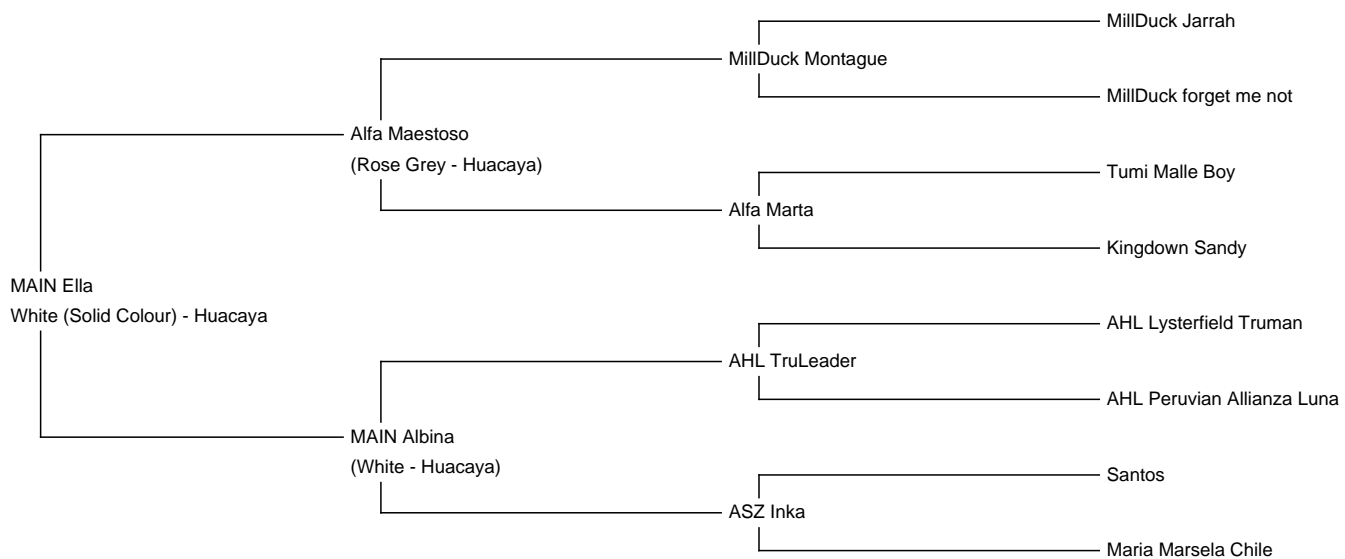

## MAIN Ella

**Price:** €4,800.00 with cria at foot **(SOLD)**

**Sire:** Alfa Maestoso

**Dam:** MAIN Albina

**Type:** Pregnant Female (Pregnant)

**Breed Type:** Huacaya

**Colour:** White (Solid Colour)

**Registered With:** AZVD

**Blood Lineage:** Millduck / AHL

**Date of Birth:** 17th May 2020

### Description:

MAIN ELLA hat in diesem Jahr ihr erstes Hengstfohlen zur Welt gebracht und hat sich als gute Mutter erwiesen. Ella ist eine ruhige entspannte Stute wie auch ihr Fohlen. Ihr Abstammung (Millduck / AHL) ist eine gute Basis für die Zucht ebenso ihre Vlieswerte. Da wir nicht alle Tiere behalten können, darf Ella mit Ihren Sohn umziehen. Ella ist bereits wieder gedeckt mit unserem "Teddy" ASZ Einstein (Sohn von Waratah Flats Earl Grey).