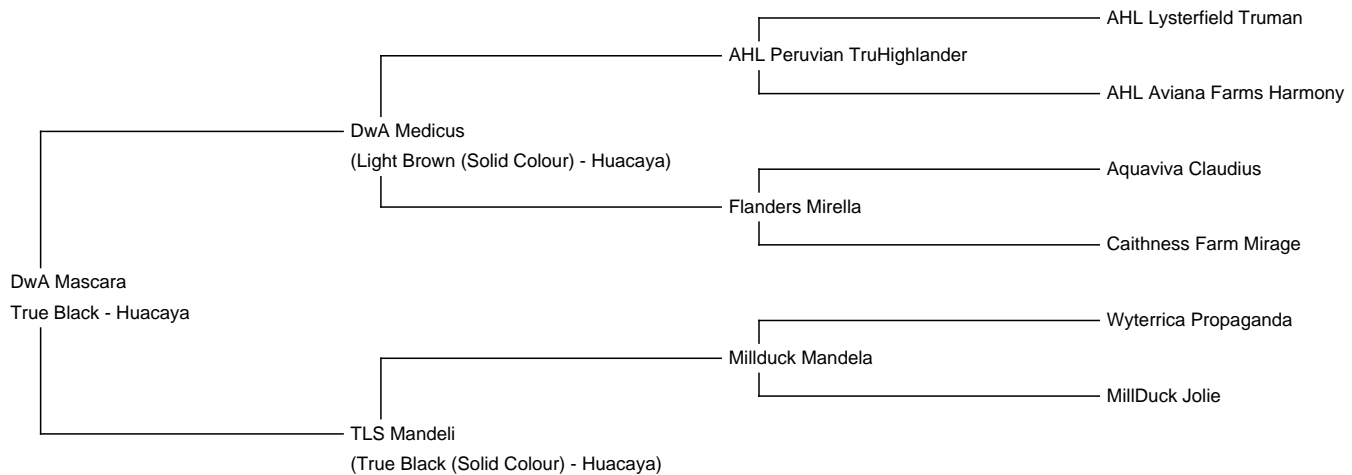

DwA Mascara

Price: €5,500.00 Sales tax is included in this price.

Sire: DwA Medicus

Dam: TLS Mandeli

Type: Pregnant Female (Pregnant)

Breed Type: Huacaya

Colour: True Black

Blood Lineage: Peruvian

Date of Birth: 3rd August 2020

Diameter (Micron) of first fleece sample: 17.10 μ

Fleece:

18.50 μ SD 5.10 μ CV 27.40% % Over 30 Microns(μ) 2.00% Curvature 26.70 deg/mm Staple Length 105 mm

(taken on 1st May 2023 at 2 Years and 9 Months of age)

Description:

Wir geben unsere hoffnungsvolle Zuchtstute DwA Mascara ab.

Mascara ist eine tiefschwarze Zuchtstute mit einem sehr glänzenden feinen Vlies. Ihr einwandfreier Körperbau bildet die Basis dieser hoffnungsvollen Zuchtstute.

Mascara vereint ausgezeichnete Blutlinien.

Ihr Vater DwA Medicus ist einer unserer hochkarätigen Deckhengste, welcher die Best of Show Linien von AHL TruHighlander und Flanders Mirella vereint. Qualitativ und genetisch ein absoluter Champion Deckhengst, was er schon zahlreich gezeigt hat. Auch seine Nachzuchten konnten bereits mehrfach Champion Titel erreichen.

TLS Mandeli stammt von dem mittlerweile verstorbenen MillDuck Mandela ab. Er war ein schwarzer Hengst der Extraklasse, welcher die Shows in Australien dominiert hat.

DwA Mascara ist eine für die Farbe schwarz sehr feine Stute, was sich bereits in ihrem ersten tief schwarzen Fohlen widerspiegelt.