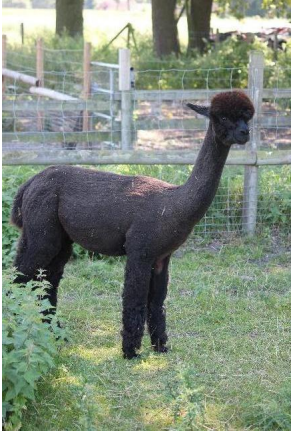

DLA Missandei