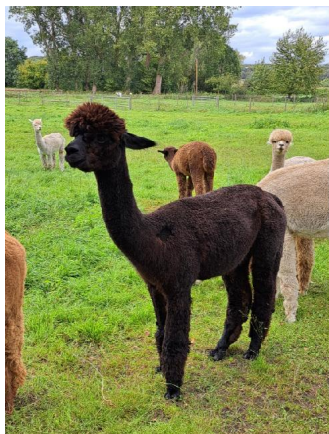

1. Vlies: MFD: 19,3 SD: 4,2; CoV: 22,2 CF: 98,4%; MC: 34,2 deg/mm (OFDA 2000)

2. Vlies: MFD: 21,2 SD: 4,2; CoV: 19,6 CF: 97,2%; MC: 39,0 deg/mm (OFDA 2000)

3. Vlies: MFD: 21,8 SD: 4,6; CoV: 21,0 CF: 94,7%; MC: 36,5 deg/mm (OFDA 2000)

Missandei ist eine sehr hübsche und stolze Stute, mit einer unheimlichen Präsenz. Sie sticht sofort aus der Herde hervor, wenn man sie sieht. Zudem hat sie gute Vlieseigenschaften und einen korrekten Körper. Ihre Abstammung ist sehr beeindruckend.

Nachkommen: DLA Sleepy, kann gerne bei uns angeschaut werden :-)

Missandei ist AAeV DNA registriert und selbstverständlich halfterfähig.

Wie verkaufen Missandei als Hobbystute, da sie aktuell nicht tragend ist und wir, wegen der Herdenauflösung, keine Deckhengste mehr haben, um Missandei zu decken.

Unbedingt Live anschauen!

Preis Stute: 3.000,-- Euro, inkl. Steuern

Weitere Infos unter:

<https://www.delaluna-alpaca.com/verkaufstiere/>

Number of Crias bred from female: 1

DLA Missandei