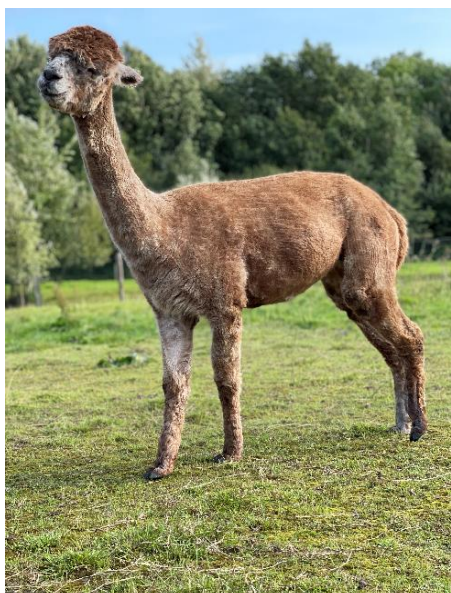

Castle Creek Lizzy

Price: N/A (SOLD)

Sire: Flanders Cuzco

Dam: Castle Creek Gwenny

Type: Pregnant Female (Pregnant)

Breed Type: Huacaya

Colour: White

Registered With: AAB

Date of Birth: 18th August 2016

Description:

Mooie krachtige drachtige leopard kleurige ervaren merrie. Heeft reeds meerdere appaloosa nakomelingen gegeven.

Alpaca foto 1

Alpaca foto 2

Alpaca foto 3