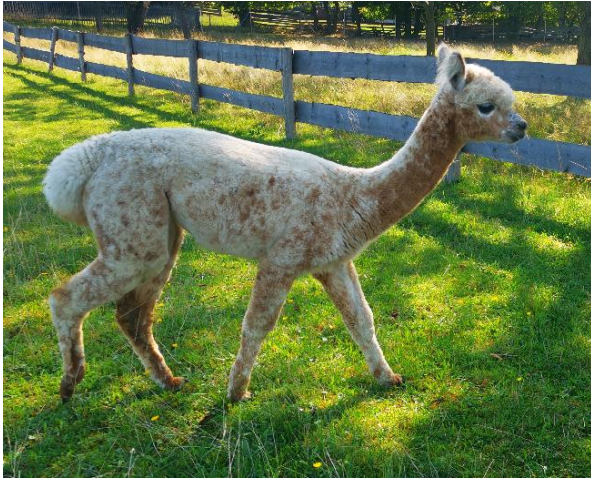

Alpaca Photo 1