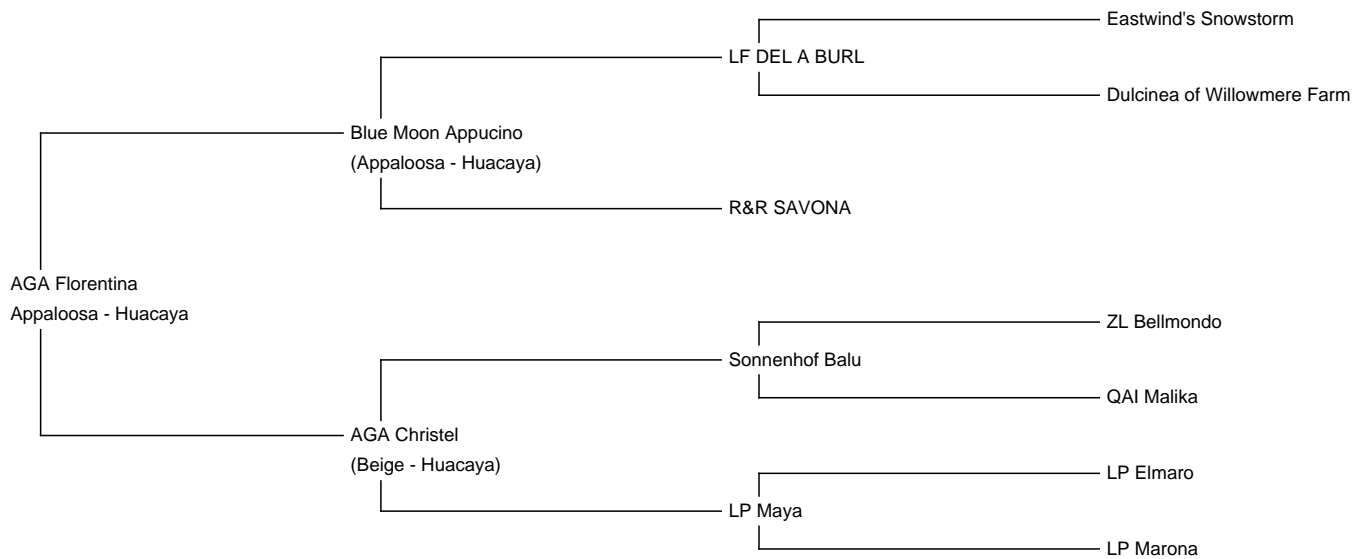

AGA Florentina

Price: Either **(SOLD)**

Sire: Blue Moon Appucino

Dam: AGA Christel

Type: Female

Breed Type: Huacaya

Colour: Appaloosa

Registered With: AAeV

Date of Birth: 21st June 2022

Diameter (Micron) of first fleece sample: 16.60µ

Fleece:

4.10µ CV 24.40% SF 16.60µ Curvature 34.70 deg/mm Staple Length 100 mm

(taken on 30th March 2023 at 9 Months of age)

Fibre Testing Authority: Art of Fibre

Description:

Schweren Herzens trennen wir uns von unserer Flo.
Sie ist eine noch recht kleine und zurückhaltende junge Stute.

Ihr Körperbau ist korrekt und ihre Pünktchen reichen von Kopf bis Fuß.

Sie ist im AAeV DNA registriert, gechipt und wird nur in liebevollste Hände vermittelt.