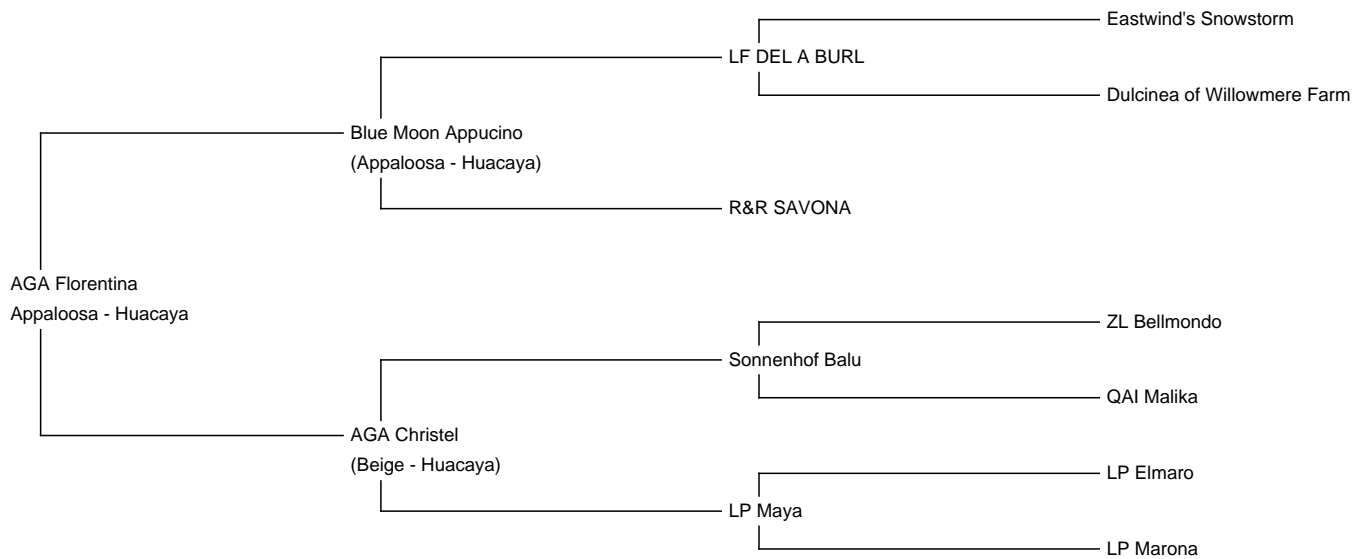

AGA Florentina

Price: Either **(SOLD)**

Sire: Blue Moon Appucino

Dam: AGA Christel

Type: Female

Breed Type: Huacaya

Colour: Appaloosa

Registered With: AAeV

Date of Birth: 21st June 2022

Diameter (Micron) of first fleece sample: 16.60µ

Fleece:

4.10µ CV 24.40% SF 16.60µ Curvature 34.70 deg/mm Staple Length 100 mm

(taken on 30th March 2023 at 9 Months of age)

Fibre Testing Authority: Art of Fibre

Description:

Schweren Herzens trennen wir uns von unserer Flo.

Sie ist eine noch recht kleine und zurückhaltende junge Stute.

Ihr Körperbau ist korrekt und ihre Pünktchen reichen von Kopf bis Fuß.

Sie ist im AAeV DNA registriert, gechipt und wird nur in liebevollste Hände vermittelt.