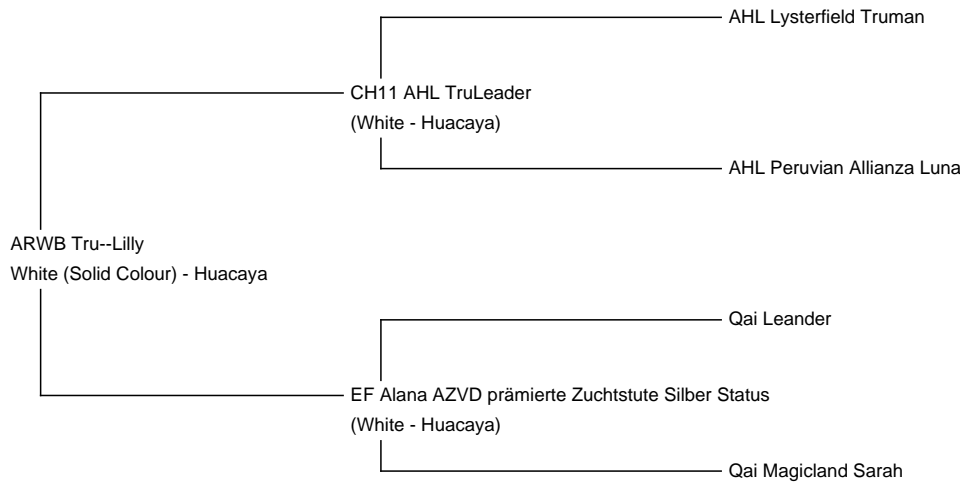

ARWB Tru--Lilly

Price: €5,000.00 Sales tax is included in this price. with female cria at foot

Sire: CH11 AHL TruLeader

Dam: EF Alana AZVD prämierte Zuchtstute Silber Status

Type: Female

Breed Type: Huacaya

Colour: White (Solid Colour)

Registered With: AZVD, Lareu

Blood Lineage: Accoyo

Date of Birth: 6th July 2013

Description:

Lilly ist eine sehr ruhige und liebe Stute, sie hat uns mehrere Stutfohlen geschenkt. Sie hat die Zuchteignungsprüfung bei AZVD mit Status A (92 Punkten) bestanden. Lilly ist eine Tochter unserer, schon legendären Alana, in den15 Jahren die sie bei uns ist hat Alana nur einen Hengst geboren, alle anderen waren Stuten und Lilly führte bis jetzt diese fast schon Tradition fort. Sie kann mit ihrem diesjährigen Stutfohlen umziehen, auch zusammen Stellung mit anderen Stuten möglich. Sie ist gechipt, DNA verifiziert, regist., entwurmt und Lilly läuft super am Halfter. Sprechen sie uns an, die Tiere können gerne bei uns besichtig werden. Lilly ist eine Tru-Leader Tochter und ihr Stutfohlen bei Fuß ist von unserem Leopard-Appaloosa Hengst NZ Summerhill Prince of Diamonds.

Number of Crias bred from female: 6

Sire of Cria at Foot: NZ Summerhill Prince of Diamond

Cria at Foot: Das diesjährige Stutfohlen stammt von unserem NZSummerhill Prince of Diamond (Leopard-Appaloosa). Es ist light Fawn und es ist eine sehr agile "Maus"