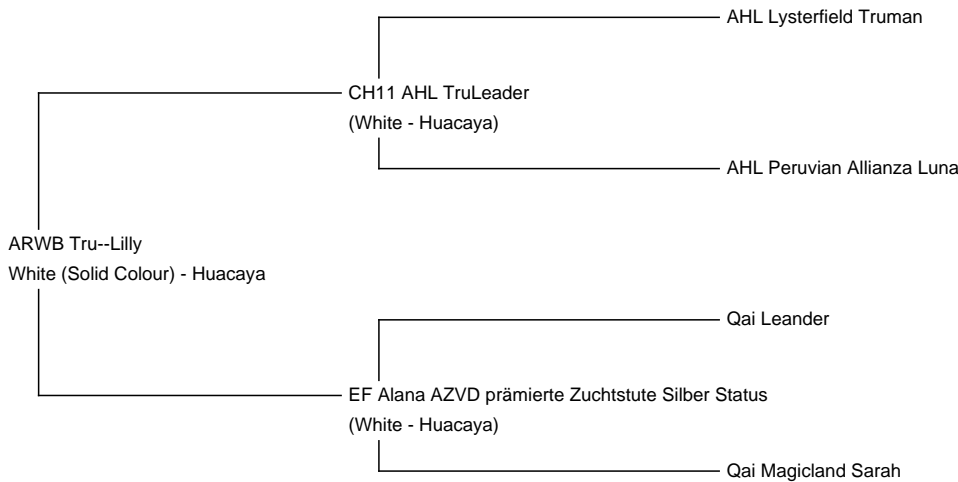

## ARWB Tru--Lilly

**Price:** £5,000.00 Sales tax is included in this price. with female cria at foot

**Sire:** CH11 AHL TruLeader

**Dam:** EF Alana AZVD prämierte Zuchtstute Silber Status

**Type:** Female

**Breed Type:** Huacaya

**Colour:** White (Solid Colour)

**Registered With:** AZVD, Lareu

**Blood Lineage:** Accoyo

**Date of Birth:** 6th July 2013

### Description:

Lilly ist eine sehr ruhige und liebe Stute, sie hat uns mehrere Stutfohlen geschenkt. Sie hat die Zuchteignungsprüfung bei AZVD mit Status A (92 Punkten ) bestanden. Lilly ist eine Tochter unserer, schon legendären Alana, in den 15 Jahren die sie bei uns ist hat Alana nur einen Hengst geboren, alle anderen waren Stuten und Lilly führte bis jetzt diese fast schon Tradition fort. Sie kann mit ihrem diesjährigen Stutfohlen umziehen, auch zusammen Stellung mit anderen Stuten möglich. Sie ist gechipt, DNA verifiziert, regist., entwurmt und Lilly läuft super am Halfter. Sprechen sie uns an, die Tiere können gerne bei uns besichtigt werden. Lilly ist eine Tru-Leader Tochter und ihr Stutfohlen bei Fuß ist von unserem Leopard-Appaloosa Hengst NZ Summerhill Prince of Diamonds.

**Number of Crias bred from female:** 6

**Sire of Cria at Foot:** NZ Summerhill Prince of Diamond

**Cria at Foot:** Das diesjährige Stutfohlen stammt von unserem NZ Summerhill Prince of Diamond (Leopard-Appaloosa). Es ist light Fawn und es ist eine sehr agile "Maus"