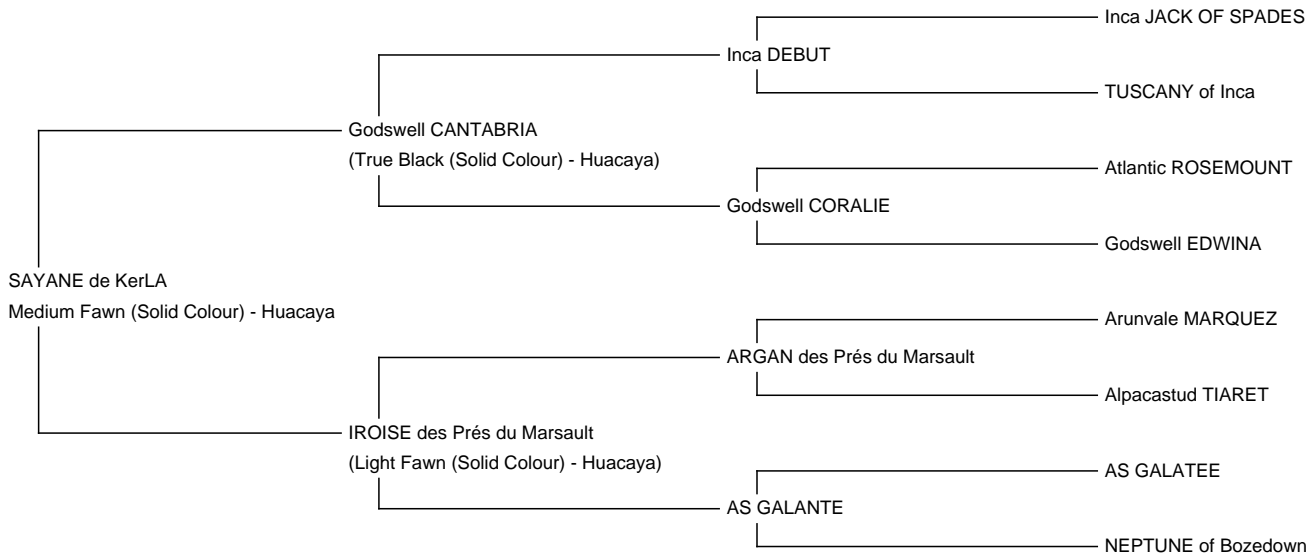

SAYANE de KerLA

Price: N/A (SOLD)

Sire: Godswell CANTABRIA

Dam: IROISE des Prés du Marsault

Type: Female

Breed Type: Huacaya

Colour: Medium Fawn (Solid Colour)

Registered With: SIRECam FA2000535

Blood Lineage: Inca Jack of Spades

Date of Birth: 31st July 2020

Diameter (Micron) of first fleece sample: 17.00µ

Fleece: (4th)

22.30µ SD 3.90µ % Over 30 Microns(µ) 3.30% Curvature 31.10 deg/mm Staple Length 95 mm

(taken on 14th May 2023 at 2 Years and 10 Months of age)

Fibre Testing Authority: The Fibre Lab

Description:

Femelle élégante, de belle taille, bien construite.

Belle génétique.

Fibre très douce et uniforme, avec CV et CEM bas et stables dans le temps, de la structure et une bonne densité.

Sayane est une bonne future reproductrice à prix très raisonnable compte tenu de sa lignée.

Son premier cria, né en août 2024, est une magnifique femelle grise fille de QAZAN de KerLA (qui reste sur l'élevage).