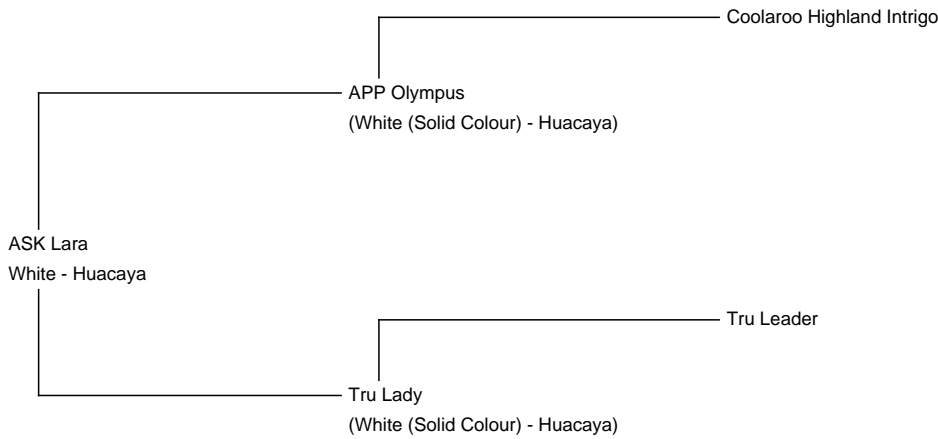

ASK Lara

Price: €4,000.00 This price is NOT inclusive of sales tax which needs to be added. with

female cria at foot

Sire: APP Olympus

Dam: Tru Lady

Type: Female

Breed Type: Huacaya

Colour: White

Blood Lineage: Tru Leader

Date of Birth: 28th May 2020

Fleece:

23.30µ Curvature 41.20 deg/mm Staple Length 95 mm

(taken on 3rd August 2024 at 4 Years and 3 Months of age)

Description:

Lara ist eine weiße Stute mit außergewöhnlicher Genetik. Lara ist im Bundle mit einem Stutfohlen und auf Wunsch gedeckt abzugeben

Number of Crias bred from female: 1

Alpaca Photo 1

Alpaca Photo 2

Alpaca Photo 3