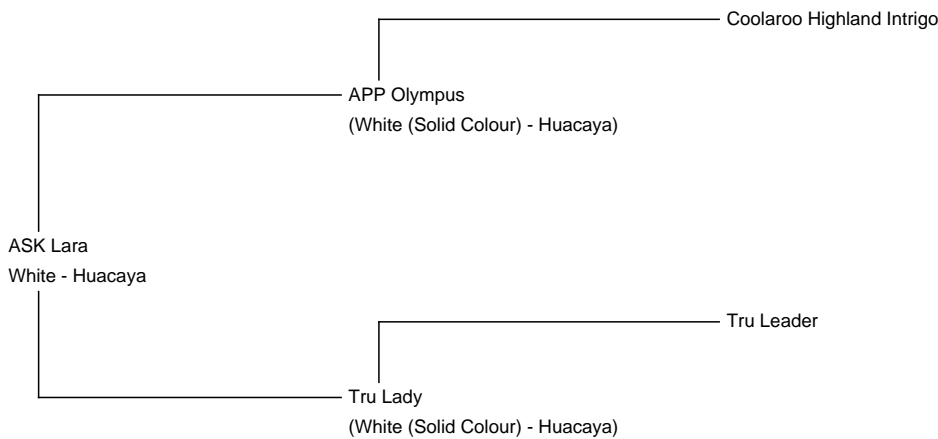

ASK Lara

Price: €4,000.00 This price is NOT inclusive of sales tax which needs to be added. with

female cria at foot

Sire: APP Olympus

Dam: Tru Lady

Type: Female

Breed Type: Huacaya

Colour: White

Blood Lineage: Tru Leader

Date of Birth: 28th May 2020

Fleece:

23.30µ Curvature 41.20 deg/mm Staple Length 95 mm

(taken on 3rd August 2024 at 4 Years and 3 Months of age)

Description:

Lara ist eine weiße Stute mit außergewöhnlicher Genetik. Lara ist im Bundle mit einem Stutfohlen und auf Wunsch gedeckt abzugeben

Number of Crias bred from female: 1

Alpaca Photo 1

Alpaca Photo 2

Alpaca Photo 3