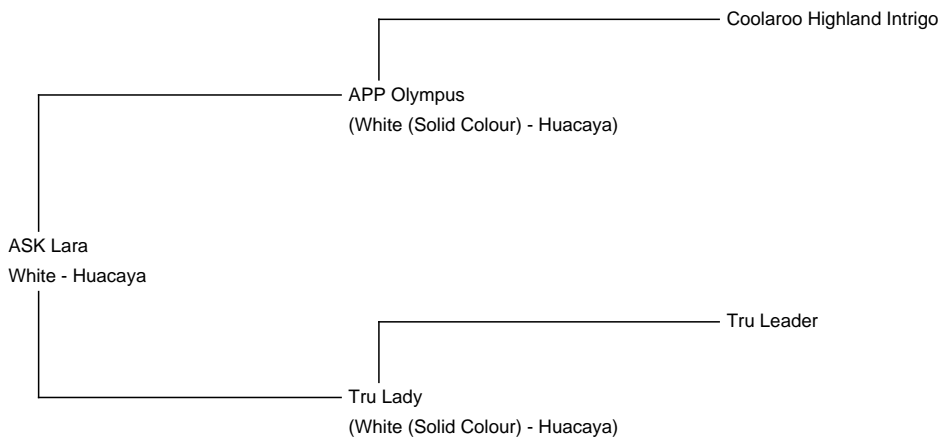

## ASK Lara

**Price:** €4,000.00 This price is NOT inclusive of sales tax which needs to be added. **with**

female cria at foot

**Sire:** APP Olympus

**Dam:** Tru Lady

**Type:** Female

**Breed Type:** Huacaya

**Colour:** White

**Blood Lineage:** Tru Leader

**Date of Birth:** 28th May 2020

### Description:

Lara ist eine weiße Stute mit außergewöhnlicher Genetik. Lara ist im Bundle mit einem Stutfohlen und auf Wunsch gedeckt abzugeben

**Number of Crias bred from female:** 1

Alpaca Photo 1

Alpaca Photo 2