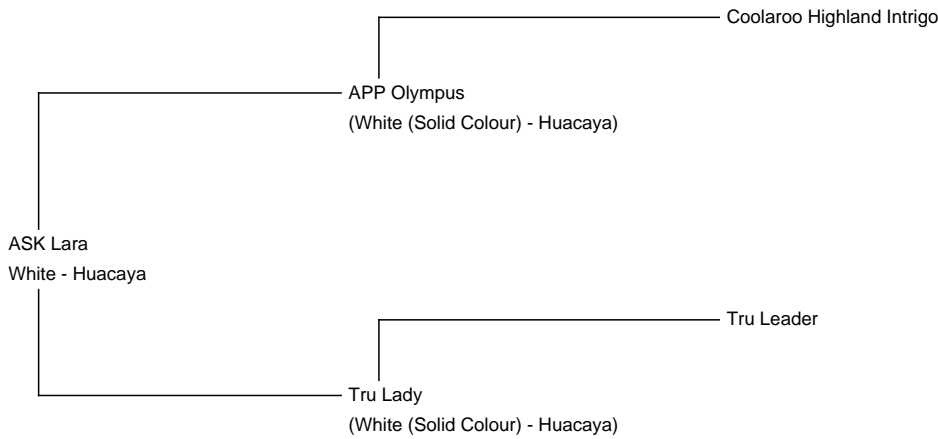

ASK Lara

Price: £4,000.00 This price is NOT inclusive of sales tax which needs to be added. with

female cria at foot

Sire: APP Olympus

Dam: Tru Lady

Type: Female

Breed Type: Huacaya

Colour: White

Blood Lineage: Tru Leader

Date of Birth: 28th May 2020

Fleece:

23.30µ Curvature 41.20 deg/mm Staple Length 95 mm

(taken on 3rd August 2024 at 4 Years and 3 Months of age)

Description:

Lara ist eine weiße Stute mit außergewöhnlicher Genetik. Lara ist im Bundle mit einem Stutfohlen und auf Wunsch gedeckt abzugeben

Number of Crias bred from female: 1

Alpaca Photo 1

Alpaca Photo 2

Alpaca Photo 3