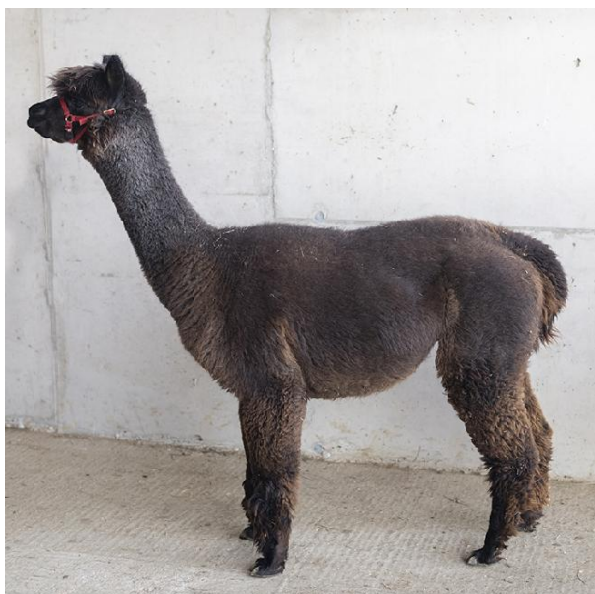

## SBA IPHIGENIE

**Price:** Either

**Sire:** AHL Peruvian Kahn's Flo

**Dam:** Not Specified

**Type:** Female

**Breed Type:** Huacaya

**Colour:** Dark Brown

**Blood Lineage:** AHL Peruvian Kahn's Flo

**Date of Birth:** 12th June 2014

AHL Peruvian Kahn's Flo

SBA IPHIGENIE

Dark Brown - Huacaya

### Description:

Liebevolle Hobbystute, leider nimmt Iphi nicht mehr auf.

Iphigenie\_koerper

Iphigenie\_kopf

Iphigenie\_faser