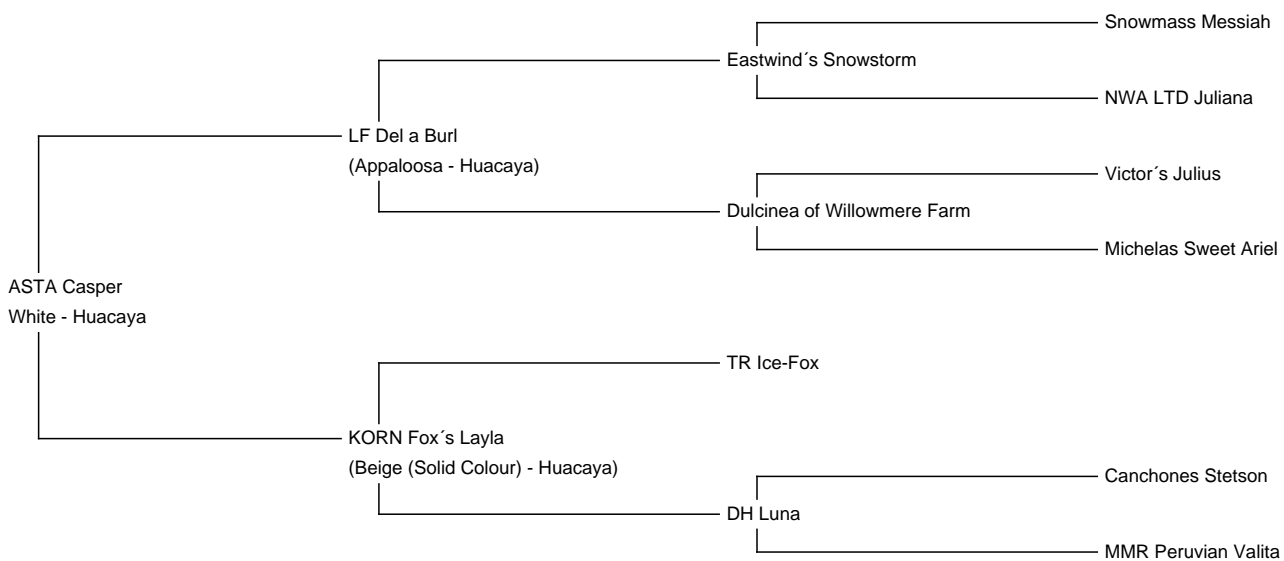

ASTA Casper

Price: Either

Sire: LF Del a Burl

Dam: KORN Fox's Layla

Type: Young Male (Intact)

Breed Type: Huacaya

Colour: White

Registered With: AaeV und Lareu

Blood Lineage: LF Del a Burl

Date of Birth: 5th April 2022

Fleece: (1st)

15.00µ SD 3.70µ Curvature 43.00 deg/mm

(taken on 11th July 2023 at 1 Year and 3 Months of age)

Description:

Casper ist ein wahrer Schatz. Ein typvoller Junghengst, easy im Handling und absolut korrekt im Körperbau. Er stammt von LF Del a Burl ab, dem Begründer der Appaloosazucht von Blue Moon Alpaka. Burl steht inzwischen für Fremddeckungen nicht mehr zur Verfügung. D.h. Casper kann durchaus Appaloosa vererben und das mit einem super feinen, dichten Vlies mit genügend Crimp.

Seine Faserdaten können durchaus mit denen weisser Tiere mithalten, aber er könnte zudem das Appaloosa-Gen in sich tragen.

Casper ist gut halfterfähig und war auch schon bei einigen Wanderungen dabei.

Casper 1

Casper 2

Casper als Fohlen