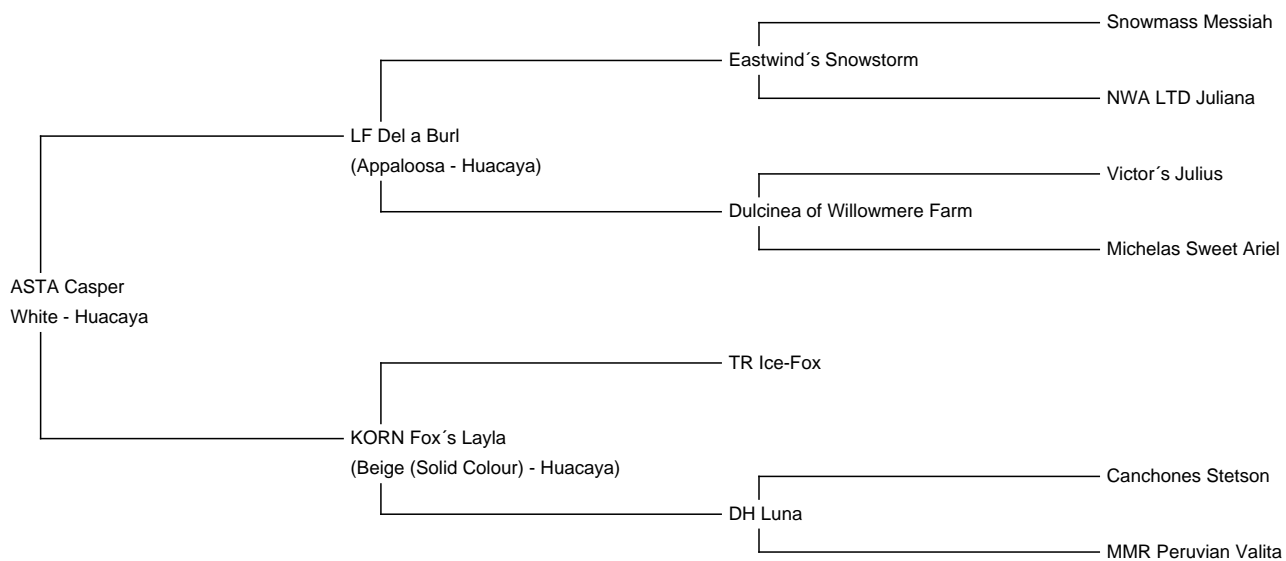

ASTA Casper

Price: Either

Sire: LF Del a Burl

Dam: KORN Fox's Layla

Type: Young Male (Intact)

Breed Type: Huacaya

Colour: White

Registered With: AaeV und Lareu

Blood Lineage: LF Del a Burl

Date of Birth: 5th April 2022

Fleece: (1st)

15.00µ SD 3.70µ Curvature 43.00 deg/mm

(taken on 11th July 2023 at 1 Year and 3 Months of age)

Description:

Casper ist ein wahrer Schatz. Ein typvoller Junghengst, easy im Handling und absolut korrekt im Körperbau. Er stammt von LF Del a Burl ab, dem Begründer der Appaloosazucht von Blue Moon Alpaka. Burl steht inzwischen für Fremdeckungen nicht mehr zur Verfügung. D.h. Casper kann durchaus Appaloosa vererben und das mit einem super feinen, dichten Vlies mit genügend Crimp.

Seine Faserdaten können durchaus mit denen weisser Tiere mithalten, aber er könnte zudem das Appaloosa-Gen in sich tragen.

Casper ist gut halfterfähig und war auch schon bei einigen Wanderungen dabei.

Casper 1

Casper 2

Casper als Fohlen