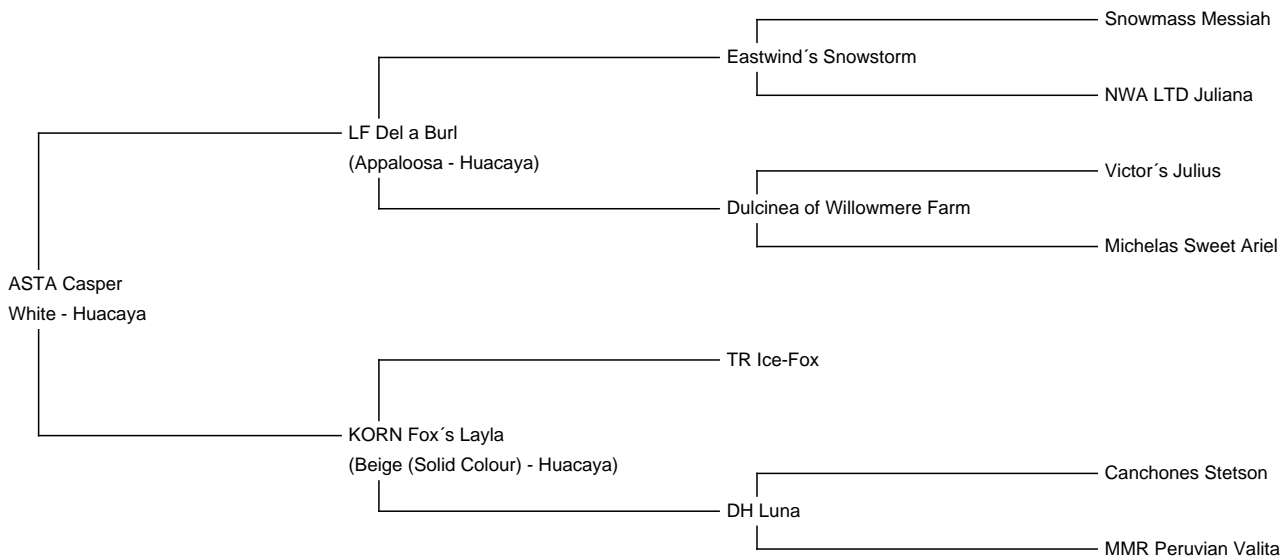

ASTA Casper

Price: Either

Sire: LF Del a Burl

Dam: KORN Fox's Layla

Type: Young Male (Intact)

Breed Type: Huacaya

Colour: White

Registered With: AaeV und Lareu

Blood Lineage: LF Del a Burl

Date of Birth: 5th April 2022

Fleece: (1st)

15.00µ SD 3.70µ Curvature 43.00 deg/mm

(taken on 11th July 2023 at 1 Year and 3 Months of age)

Description:

Casper ist ein wahrer Schatz. Ein typvoller Junghengst, easy im Handling und absolut korrekt im Körperbau. Er stammt von LF Del a Burl ab, dem Begründer der Appaloosazucht von Blue Moon Alpaka. Burl steht inzwischen für Fremddeckungen nicht mehr zur Verfügung. D.h. Casper kann durchaus Appaloosa vererben und das mit einem super feinen, dichten Vlies mit genügend Crimp.

Seine Faserdaten können durchaus mit denen weisser Tiere mithalten, aber er könnte zudem das Appaloosa-Gen in sich tragen.

Casper ist gut halfterfähig und war auch schon bei einigen Wanderungen dabei.

Casper 1

Casper 2

Casper als Fohlen