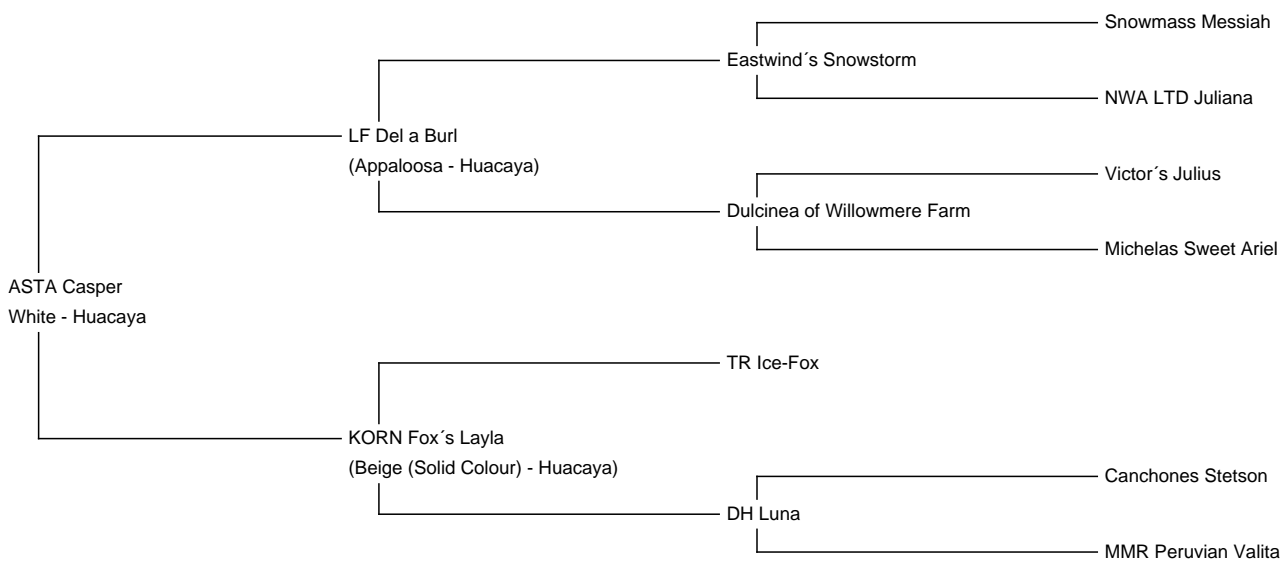

## ASTA Casper

**Price:** Either

**Sire:** LF Del a Burl

**Dam:** KORN Fox's Layla

**Type:** Young Male (Intact)

**Breed Type:** Huacaya

**Colour:** White

**Registered With:** AaeV und Lareu

**Blood Lineage:** LF Del a Burl

**Date of Birth:** 5th April 2022

### Description:

Casper ist ein wahrer Schatz. Ein typvoller Junghengst, easy im Handling und absolut korrekt im Körperbau. Er stammt von LF Del a Burl ab, dem Begründer der Appaloosazucht von Blue Moon Alpaka. Burl steht inzwischen für Fremdeckungen nicht mehr zur Verfügung. D.h. Casper kann durchaus Appaloosa vererben und das mit einem super feinen, dichten Vlies mit genügend Crimp.

Seine Faserdaten können durchaus mit denen weisser Tiere mithalten, aber er könnte zudem das Appaloosa-Gen in sich tragen.

Casper ist gut halfterfähig und war auch schon bei einigen Wanderungen dabei.

Casper 1