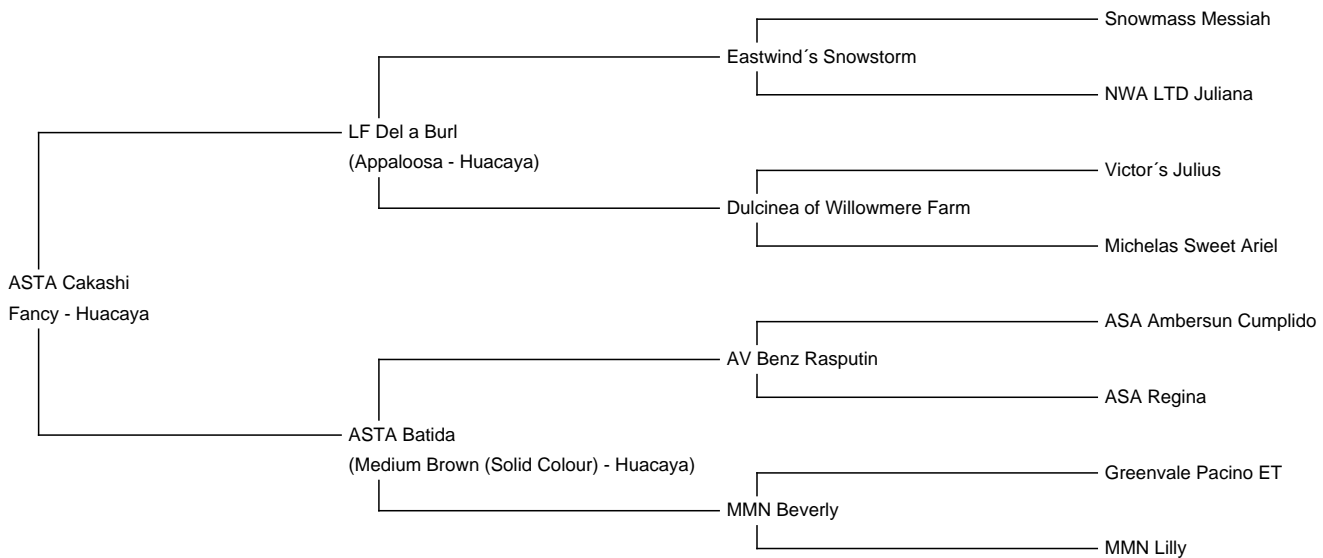

ASTA Cakashi

Price: Either

Sire: LF Del a Burl

Dam: ASTA Batida

Type: Young Male (Intact)

Breed Type: Huacaya

Colour: Fancy

Registered With: AaeV und LAREU

Blood Lineage: LF Del a Burl

Date of Birth: 5th June 2022

Fleece: (1st)

17.10µ SD 3.80µ Curvature 40.00 deg/mm

(taken on 11th July 2023 at 1 Year and 1 Month of age)

Fibre Testing Authority: Art of Fibre

Description:

Cakashi ist ein wunderschöner Junghengst in multicolor. Sein Vlies ist für multicolor sehr fein bei genügend viel Dichte und Crimp, sein Körperbau absolut korrekt.

Er stammt von LF Del a Burl ab, dem Begründer der Blue Moon Appaloosa-Zucht. Dieser steht inzwischen für Fremddeckungen nicht mehr zur Verfügung. Auch seine Mutter ASTA Batida vereint mit Ambersun Cumplido und Greenvale Paccino interessante Blutlinien in sich.