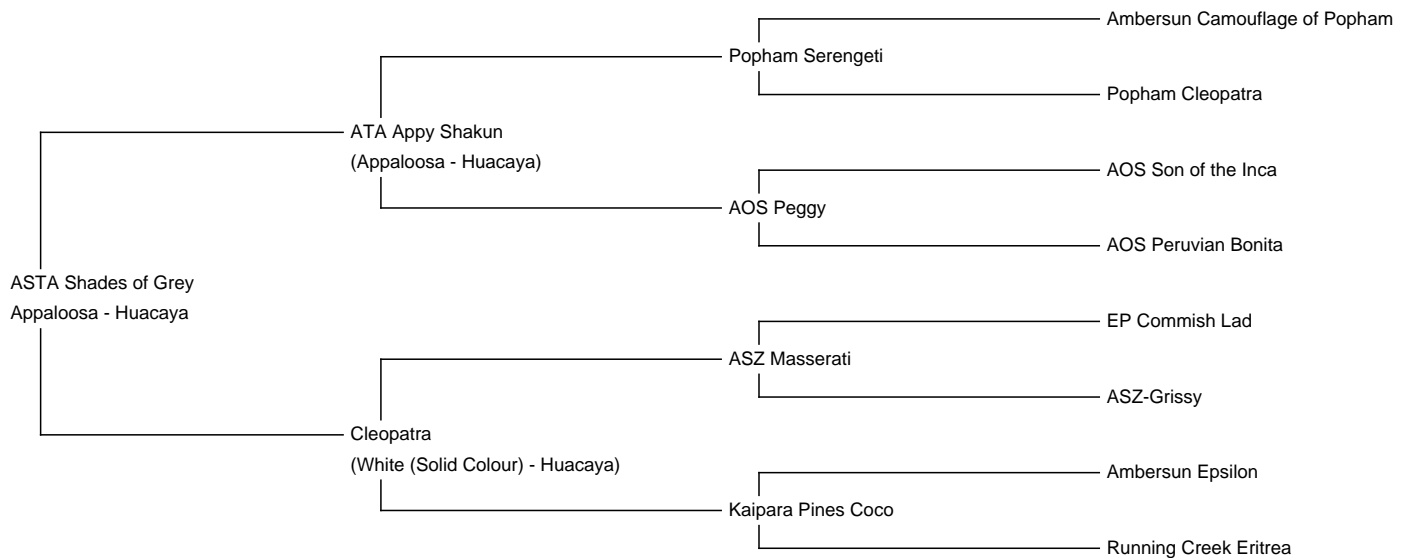

ASTA Shades of Grey

Price: Either

Sire: ATA Appy Shakun

Dam: Cleopatra

Type: Stud Male

Breed Type: Huacaya

Colour: Appaloosa

Registered With: AaeV, Lareu

Blood Lineage: Popham Serengeti

Date of Birth: 14th July 2021

Fleece:

21.20µ SD 4.60µ Curvature 37.30 deg/mm Staple Length 105 mm

(taken on 11th July 2023 at 2 Years of age)

Fibre Testing Authority: Art of Fibre

Description:

Shades of Grey ist ein wunderschöner Junghengst in harlekin grey.... Er stammt aus der bekannten Appaloosalinie von Popham Serengeti ab.

Sein Vlies ist für grau sehr fein mit viel Glanz und genügend Crimp.