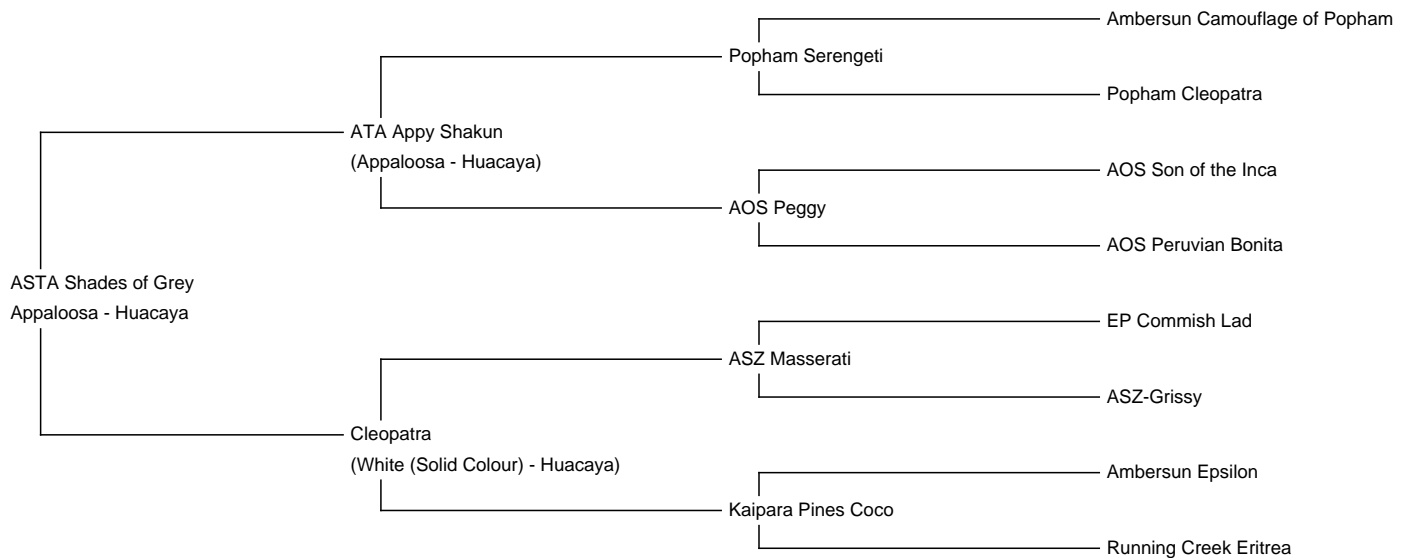

## ASTA Shades of Grey

**Price:** Either

**Sire:** ATA Appy Shakun

**Dam:** Cleopatra

**Type:** Stud Male

**Breed Type:** Huacaya

**Colour:** Appaloosa

**Registered With:** AaeV, Lareu

**Blood Lineage:** Popham Serengeti

**Date of Birth:** 14th July 2021

### Description:

Shades of Grey ist ein wunderschöner Junghengst in harlekin grey.... Er stammt aus der bekannten Appaloosalinie von Popham Serengeti ab.

Sein Vlies ist für grau sehr fein mit viel Glanz und genügend Crimp.