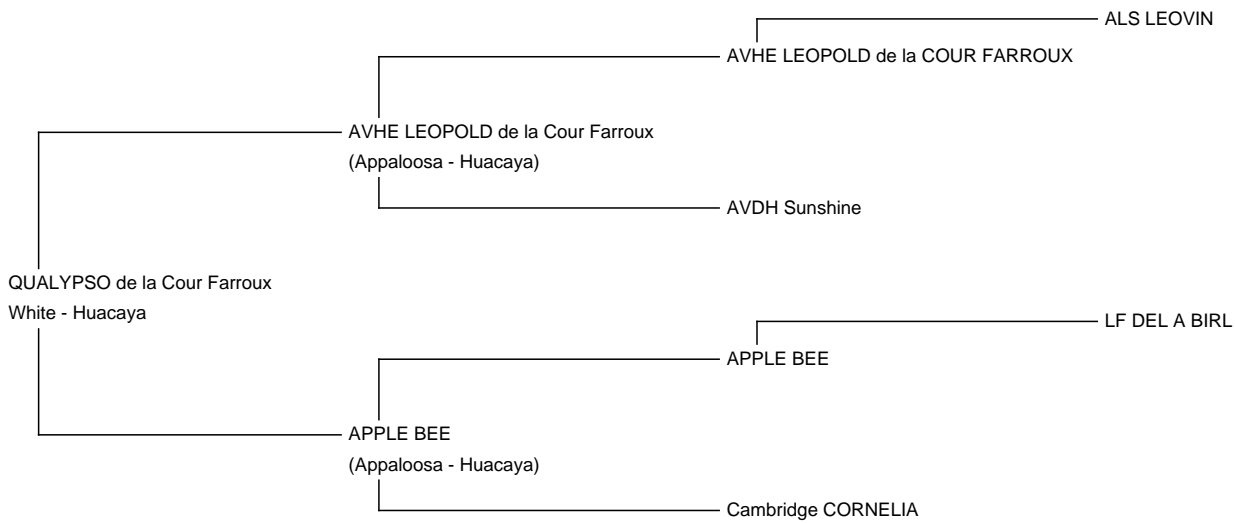

QUALYPSO de la Cour Farroux

Price: N/A

Sire: AVHE LEOPOLD de la Cour Farroux

Dam: APPLE BEE

Type: Young Male (Intact)

Breed Type: Huacaya

Colour: White

Registered With: N° eSIRECam FA 2200069

N° Puce : 900119000548727

Date of Birth: 12th August 2022

Description:

Qualypso est un jeune male de couleur blanche. Il a des gènes appaloosas de par ses parents et grands parents .
Il est calme , éduqué au licol .

QUALYPSO de la Cour Farroux

Arbre généalogique QUALYPSO