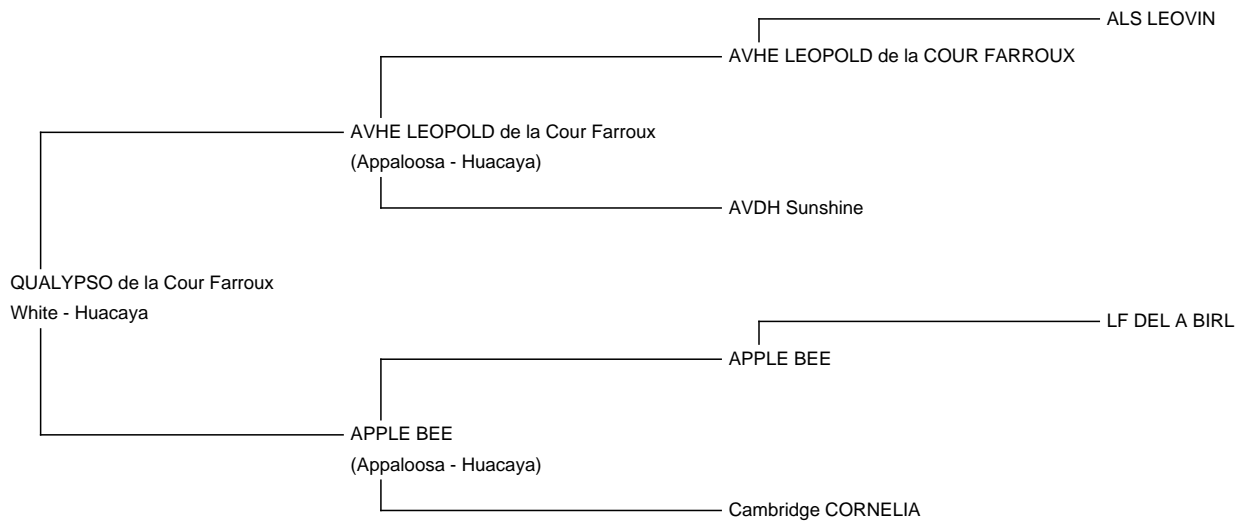

## QUALYPSO de la Cour Farroux

**Price:** N/A

**Sire:** AVHE LEOPOLD de la Cour Farroux

**Dam:** APPLE BEE

**Type:** Young Male (Intact)

**Breed Type:** Huacaya

**Colour:** White

**Registered With:** N° eSIRECam FA 2200069

N° Puce : 900119000548727

**Date of Birth:** 12th August 2022

### Description:

Qualypso est un jeune male de couleur blanche. Il a des gènes appaloosas de par ses parents et grands parents .  
Il est calme , éduqué au licol .

## Arbre généalogique QUALYPSO