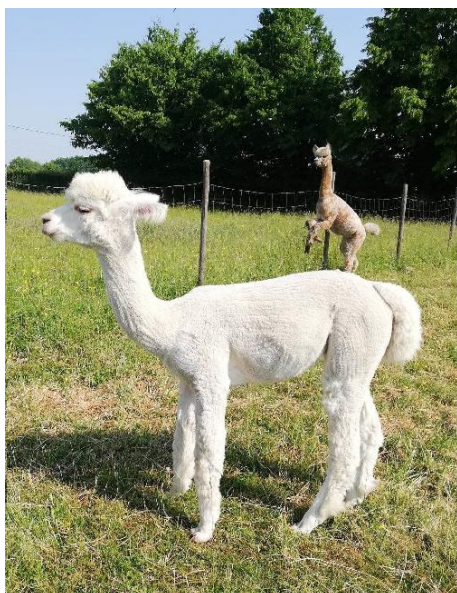

QUALYPSO de la Cour Farroux