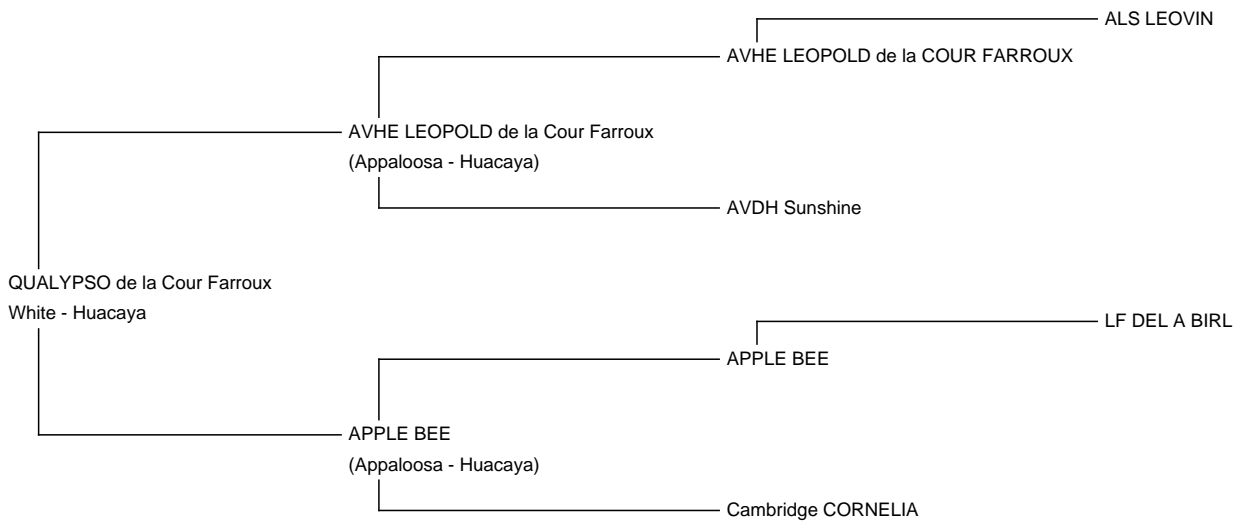

QUALYPSO de la Cour Farroux

Price: N/A

Sire: AVHE LEOPOLD de la Cour Farroux

Dam: APPLE BEE

Type: Young Male (Intact)

Breed Type: Huacaya

Colour: White

Registered With: N° eSIRECam FA 2200069

N° Puce : 900119000548727

Date of Birth: 12th August 2022

Description:

Qualypso est un jeune male de couleur blanche. Il a des gènes appaloosas de par ses parents et grands parents .
Il est calme , éduqué au licol .

QUALYPSO de la Cour Farroux

Arbre généalogique QUALYPSO