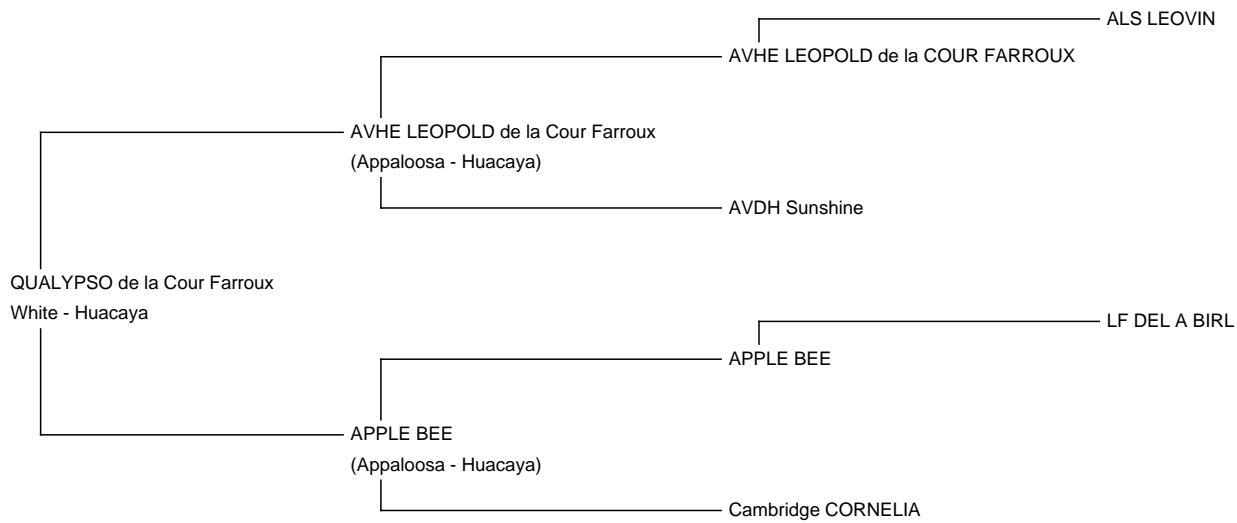

QUALYPSO de la Cour Farroux

Price: N/A

Sire: AVHE LEOPOLD de la Cour Farroux

Dam: APPLE BEE

Type: Young Male (Intact)

Breed Type: Huacaya

Colour: White

Registered With: N° eSIRECam FA 2200069

N° Puce : 900119000548727

Date of Birth: 12th August 2022

Description:

Qualypso est un jeune male de couleur blanche. Il a des gènes appaloosas de par ses parents et grands parents .
Il est calme , éduqué au licol .

Arbre généalogique QUALYPSO