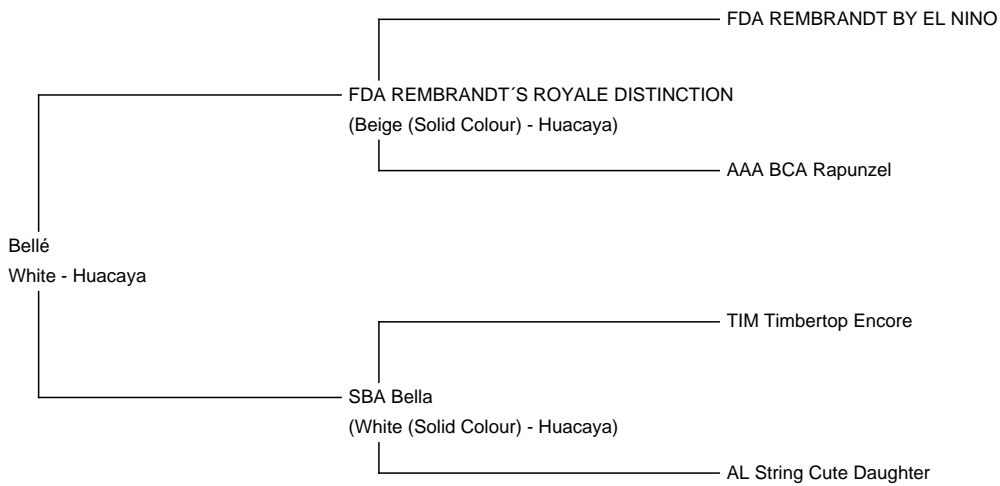

## Bellé

**Price:** Either

**Sire:** FDA REMBRANDT'S ROYALE DISTINCTION

**Dam:** SBA Bella

**Type:** Female

**Breed Type:** Huacaya

**Colour:** White

**Registered With:** Öazv

**Blood Lineage:** FDA REMBRANDT BY EL NINO

**Date of Birth:** 2nd July 2022

### Description:

Bellé ist eine sehr neugierige Jungstute die eine super liebe volle Mutter hat, durch ihre neugierige Art hat Mutter Bella sich schnell abgenabelt.

Bellé hat einen tollen stabilen Körperbau, stämmige Knochen, der gesamte Body in Balance mit einem perfekten Gebiss. ist sehr umgänglich und nur in gute Hände abzugeben.