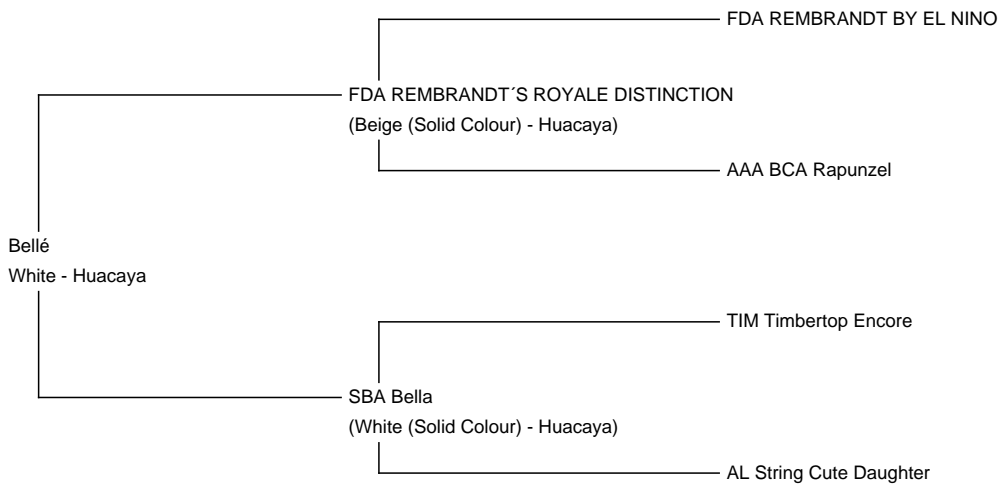

Bellé

Price: Either

Sire: FDA REMBRANDT´S ROYALE DISTINCTION

Dam: SBA Bella

Type: Female

Breed Type: Huacaya

Colour: White

Registered With: Öazv

Blood Lineage: FDA REMBRANDT BY EL NINO

Date of Birth: 2nd July 2022

Description:

Bellé ist eine sehr neugierige Jungstute die eine super liebe volle Mutter hat, durch ihre neugierige Art hat Mutter Bella sich schnell abgenabelt.

SBA Belle_koerper

SBA Belle_kopf

SBA Belle_faser