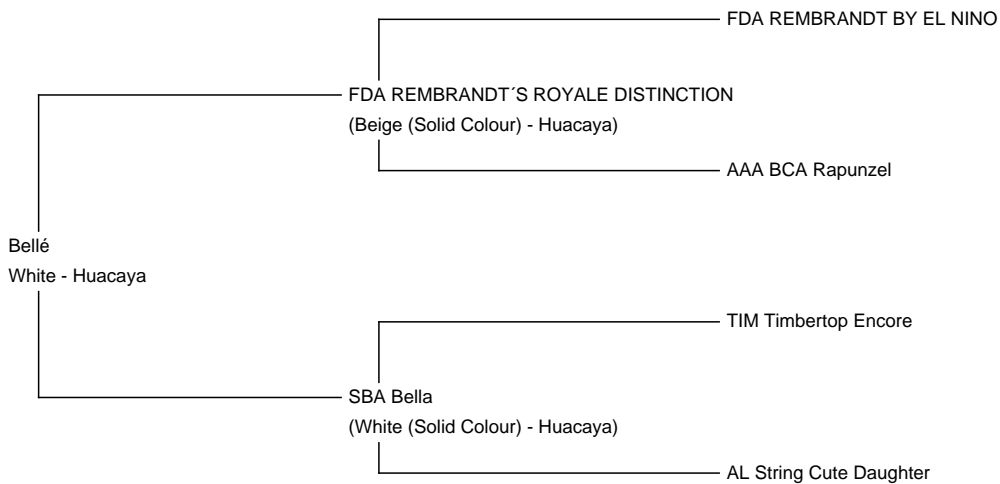

Bellé

Price: Either

Sire: FDA REMBRANDT´S ROYALE DISTINCTION

Dam: SBA Bella

Type: Female

Breed Type: Huacaya

Colour: White

Registered With: Öazv

Blood Lineage: FDA REMBRANDT BY EL NINO

Date of Birth: 2nd July 2022

Description:

Bellé ist eine sehr neugierige Jungstute die eine super liebe volle Mutter hat, durch ihre neugierige Art hat Mutter Bella sich schnell abgenabelt.