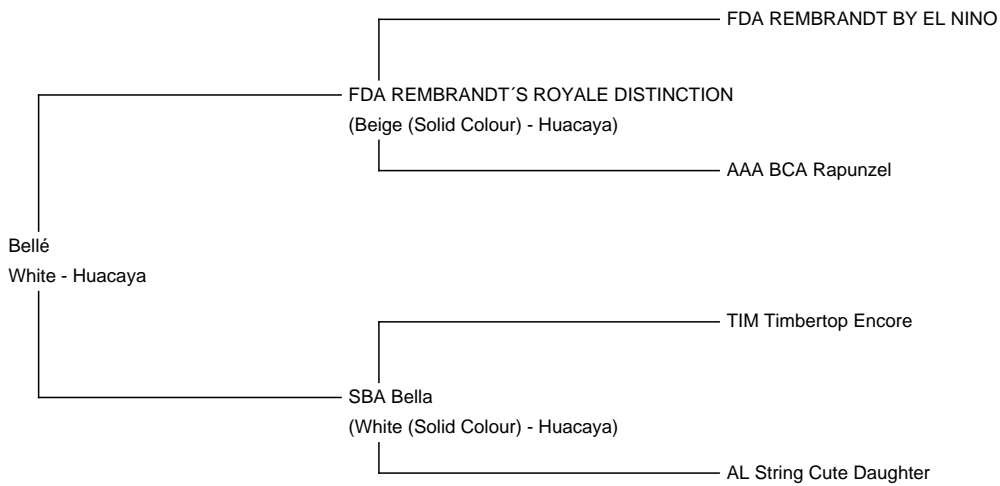

## Bellé

**Price:** Either

**Sire:** FDA REMBRANDT´S ROYALE DISTINCTION

**Dam:** SBA Bella

**Type:** Female

**Breed Type:** Huacaya

**Colour:** White

**Registered With:** Öazv

**Blood Lineage:** FDA REMBRANDT BY EL NINO

**Date of Birth:** 2nd July 2022

### Description:

Bellé ist eine sehr neugierige Jungstute die eine super liebe volle Mutter hat, durch ihre neugierige Art hat Mutter Bella sich schnell abgenabelt.

Bellé hat einen tollen stabilen Körperbau, stämmige Knochen, der gesamte Body in Balance mit einem perfekten Gebiss. ist sehr umgänglich und nur in gute Hände abzugeben.