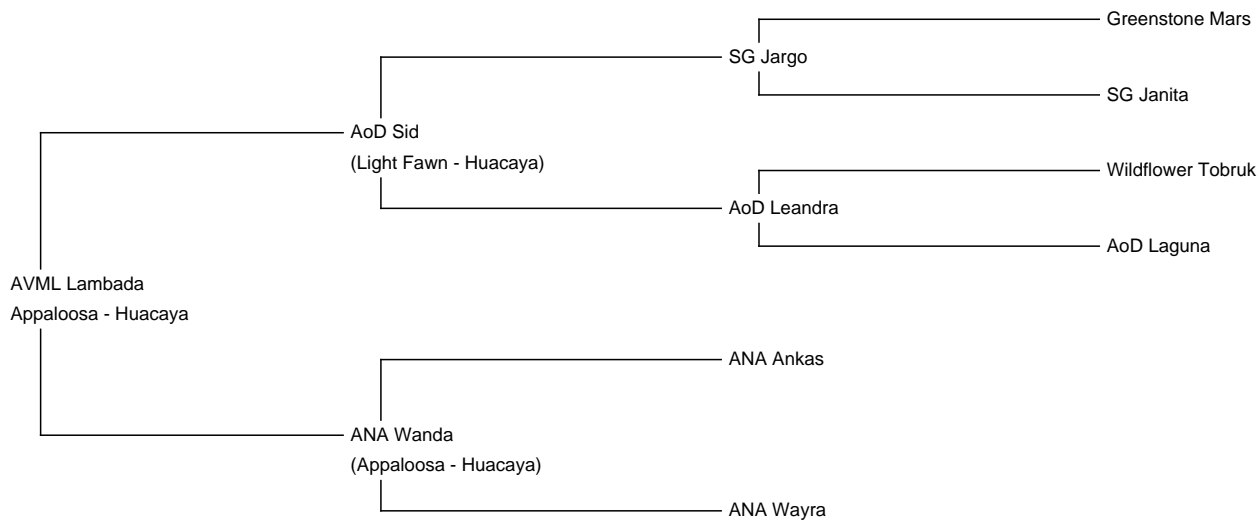

AVML Lambada

Price: Either (**SOLD**)

Sire: AoD Sid

Dam: ANA Wanda

Type: Female

Breed Type: Huacaya

Colour: Appaloosa

Registered With: AAe.V.

Date of Birth: 13th July 2022

Fleece: (1st)

16.80µ SD 4.00µ CV 23.90% % Over 30 Microns(µ) 0.00% SF 16.80µ Curvature 44.50 deg/mm Staple Length 90 mm

(taken on 23rd March 2023 at 8 Months of age)

Fibre Testing Authority: Das AZVD FASERLABOR

Description:

Lambada ist eine hübsche Jungstute in der "pintaloosa" Zeichnung. Sie besitzt ein dichtes Vlies mit tollem Crimp. Sie ist gechipt und im AAeV DNA-registriert.

Regelmäßige Impfung, sowie bei Bedarf Entwurmung, sind bei uns selbstverständlich.

Lambada wird unter Wert verkauft, da sie 6 Zitzen hat, 4 Milch führende und 2 "Schönheitsfehler", die weiter hinten sitzen.

Prizes Won:

keine Showteilnahme

Alpaca Photo 1

Lambada als Fohlen

Alpaca Photo 3