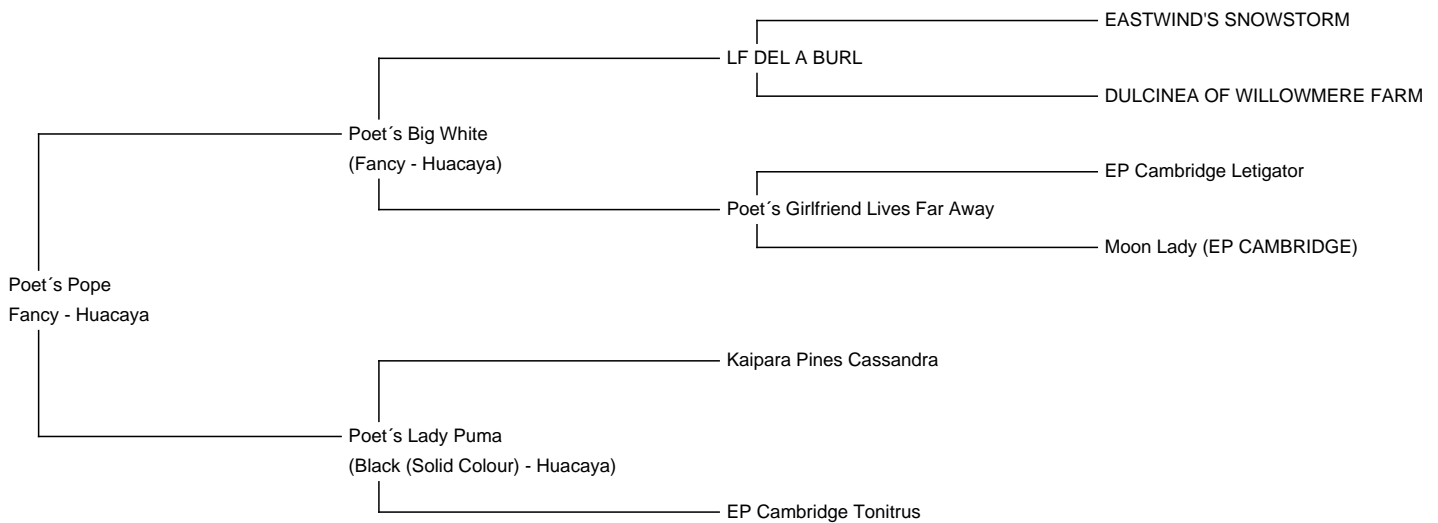

Poet's Pope

Price: €2,500.00 Sales tax is included in this price.

Sire: Poet's Big White

Dam: Poet's Lady Puma

Type: Female

Breed Type: Huacaya

Colour: Fancy

Date of Birth: 7th July 2020

Description:

Pope ist eine bezaubernde, gut proportionierte Stute mit einer einzigartigen Zeichnung; auf einer schwarzen Grundfarbe besitzt sie weiße Flecken an Kopf, Beinen und Hals, auf denen wiederum kleine schwarze Pünktchen getupft sind. Sie ist wie gemalt, diese grazile Schönheit.

Popes Vater ist Poet's Big White, seinerseits ein erfolgreicher Multicolor Vererber und Sohn von LF DEL A BURL. Big Whites Mutter ist Poet's Girlfriend, die wiederum 2015 bei den überaus erfolgreichen Leopard Appaloosa Deckhengst Poet's Worker's Pride zur Welt brachte.

Auf der Mutterseite findet sich unsere Stammstute Poet's Lady Puma, Strezelecki Enkelin und eine herrliche Schönheit, die uns seit 2013 begleitet und stets zuverlässig typvolle Crias geschenkt hat.

Pope weist eine sehr ansprechende, tiefschwar glänzende, dichte und feine Faser auf. Sie ist pflegeleicht, neugierig und freundlich und zeigt sich als vorbildliche, fürsorgliche Mutter. Ihr erstes Cria ist ebenfalls sehr vielversprechend (Blue Velvet *27.8.2022).