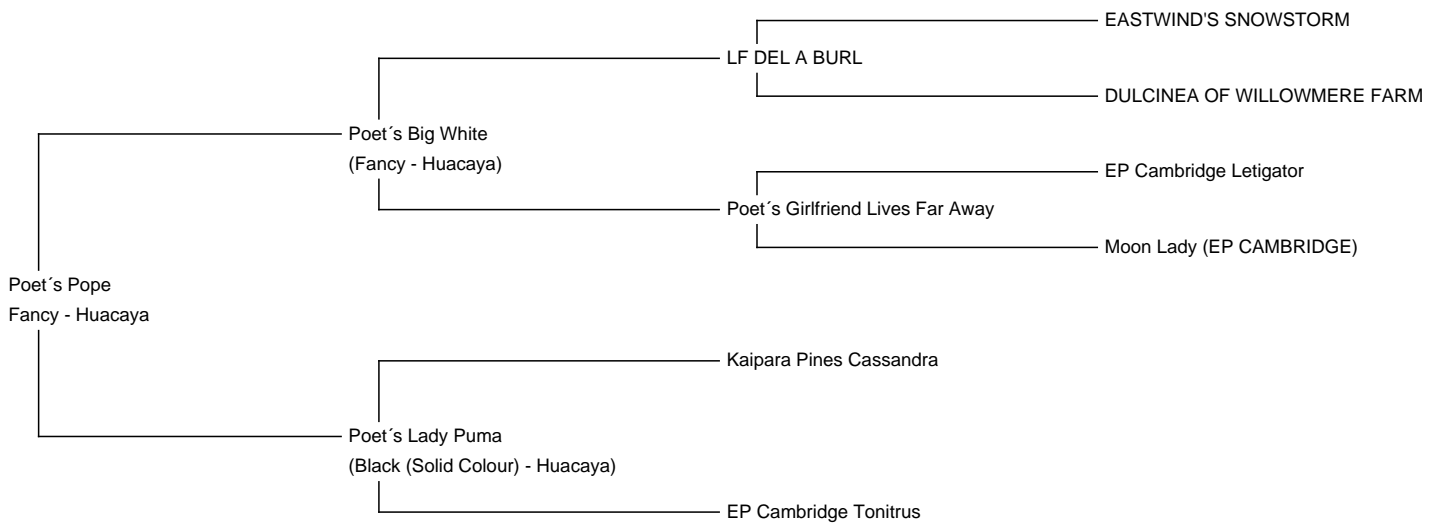

Poet's Pope

Price: Either (SOLD)

Sire: Poet's Big White

Dam: Poet's Lady Puma

Type: Female

Breed Type: Huacaya

Colour: Fancy

Date of Birth: 7th July 2020

Description:

Pope ist eine bezaubernde, gut proportionierte Stute mit einer einzigartigen Zeichnung; auf einer schwarzen Grundfarbe besitzt sie weiße Flecken an Kopf, Beinen und Hals, auf denen wiederum kleine schwarze Pünktchen getupft sind. Sie ist wie gemalt, diese grazile Schönheit.

Popes Vater ist Poet's Big White, seinerseits ein erfolgreicher Multicolor Vererber und Sohn von LF DEL A BURL. Big Whites Mutter ist Poet's Girlfriend, die wiederum 2015 bei den überaus erfolgreichen Leopard Appaloosa Deckhengst Poet's Worker's Pride zur Welt brachte.

Auf der Mutterseite findet sich unsere Stammstute Poet's Lady Puma, Strezlecki Enkelin und eine herrliche Schönheit, die uns seit 2013 begleitet und stets zuverlässig typvolle Crias geschenkt hat.

Pope weist eine sehr ansprechende, tiefschwar glänzende, dichte und feine Faser auf. Sie ist pflegeleicht, neugierig und freundlich und zeigt sich als vorbildliche, fürsorgliche Mutter. Ihr erstes Cria ist ebenfalls sehr vielversprechend (Blue Velvet *27.8.2022).