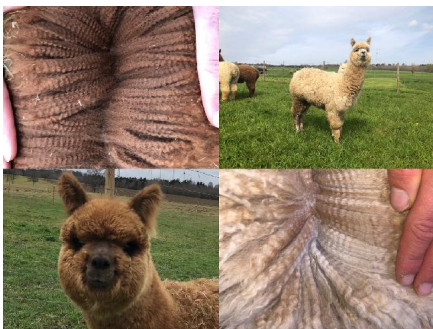

Stufohlen Lighting Elektra und Lightning Emila