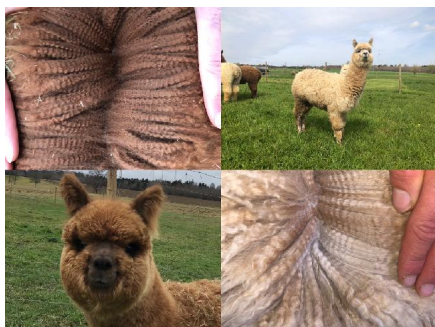

Stufohlen Lighting Elektra und Lightning Emila