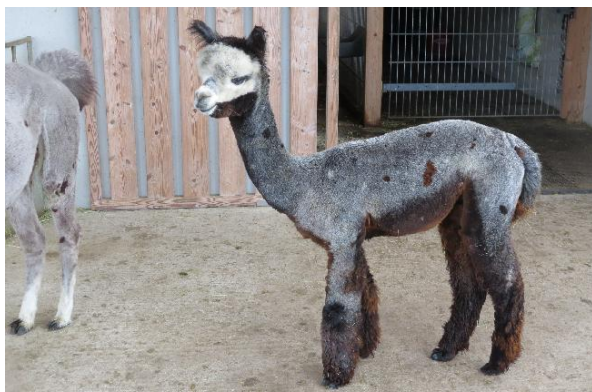

Description:

Wir verkaufen unseren bildschönen Junghengst, geb. 16.09.2022, in medium silver grey, derzeit noch mit Braun-Anteil..

Vater: mehrfach prämierter Pintaloosa-Hengst

Mutter: medium silver grey, Tochter von Millduck Mandela (Foto im Hintergrund)

Der Junghengst steht derzeit im Halftertraining und wird geimpft, gechippt und parasitär überwacht abgegeben. Beide Elterntiere sind bei uns am Hof zu besichtigen.

Faserproben und weitere Informationen können gerne zugesandt werden; ein Kennenlernen bei uns am Hof vorab wäre wünschenswert!

Abgabe nur an Personen mit fundierten Kenntnissen in der Neuweltkamelidenhaltung; wir verkaufen nicht an Händler oder Wiederverkäufer!

Alpaca Photo 1