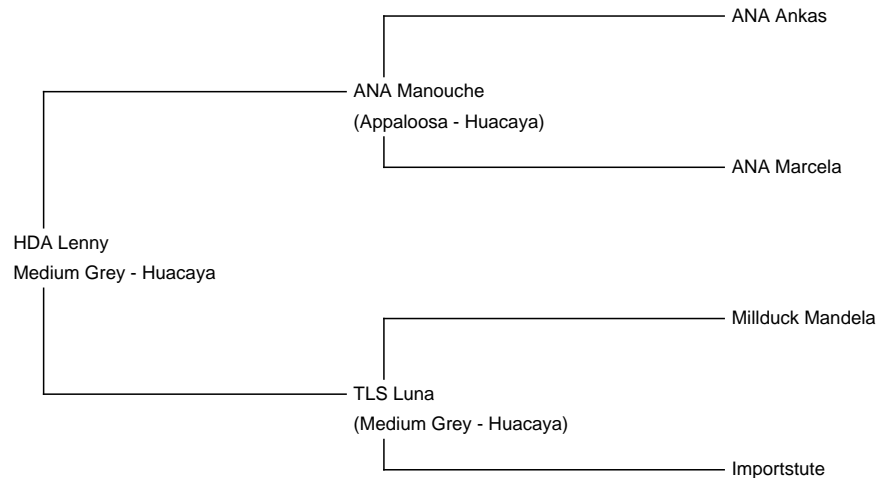

HDA Lenny

Price: €2,500.00 This price is NOT inclusive of sales tax which needs to be added. **(SOLD)**

Sire: ANA Manouche

Dam: TLS Luna

Type: Young Male (Intact)

Breed Type: Huacaya

Colour: Medium Grey

Blood Lineage: Millduck Mandela

Date of Birth: 16th September 2022

Description:

Wir verkaufen unseren bildschönen Junghengst, geb. 16.09.2022, in medium silver grey, derzeit noch mit Braun-Anteil..

Vater: mehrfach prämierter Pintaloosa-Hengst

Mutter: medium silver grey, Tochter von Millduck Mandela (Foto im Hintergrund)

Der Junghengst steht derzeit im Halftertraining und wird geimpft, gechippt und parasitär überwacht abgegeben. Beide Elterntiere sind bei uns am Hof zu besichtigen.