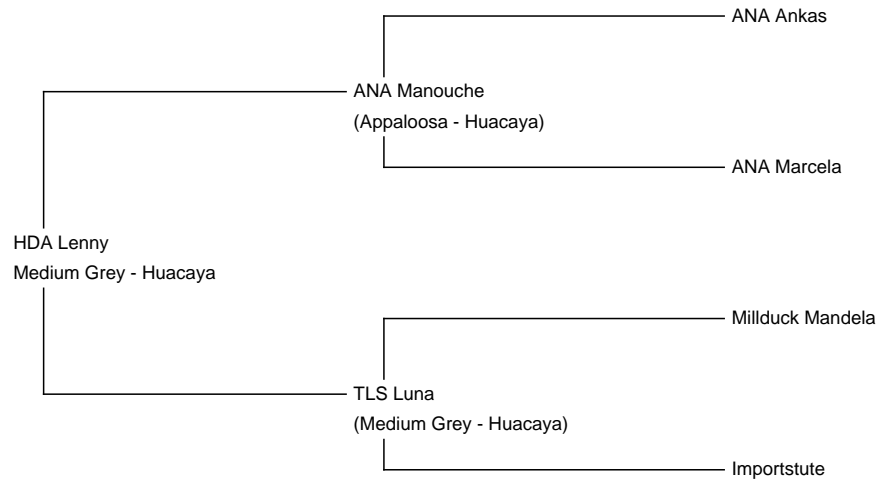

HDA Lenny

Price: €2,500.00 This price is NOT inclusive of sales tax which needs to be added. **(SOLD)**

Sire: ANA Manouche

Dam: TLS Luna

Type: Young Male (Intact)

Breed Type: Huacaya

Colour: Medium Grey

Blood Lineage: Millduck Mandela

Date of Birth: 16th September 2022

Description:

Wir verkaufen unseren bildschönen Junghengst, geb. 16.09.2022, in medium silver grey, derzeit noch mit Braun-Anteil..

Vater: mehrfach prämierter Pintaloosa-Hengst

Mutter: medium silver grey, Tochter von Millduck Mandela (Foto im Hintergrund)

Der Junghengst steht derzeit im Halftertraining und wird geimpft, gechippt und parasitär überwacht abgegeben. Beide Elterntiere sind bei uns am Hof zu besichtigen.