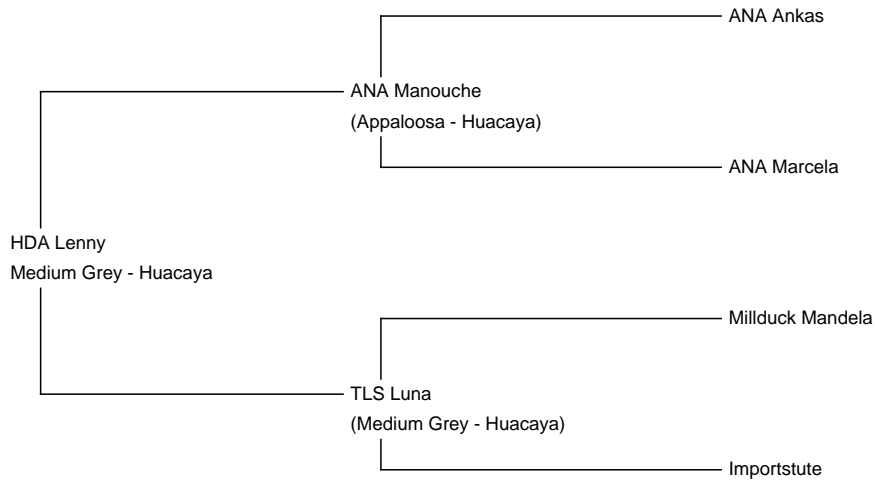

## HDA Lenny

**Price:** £2,500.00 This price is NOT inclusive of sales tax which needs to be added. **(SOLD)**

**Sire:** ANA Manouche

**Dam:** TLS Luna

**Type:** Young Male (Intact)

**Breed Type:** Huacaya

**Colour:** Medium Grey

**Blood Lineage:** Millduck Mandela

**Date of Birth:** 16th September 2022

### Description:

Wir verkaufen unseren bildschönen Junghengst, geb. 16.09.2022, in medium silver grey, derzeit noch mit Braun-Anteil..

Vater: mehrfach prämierter Pintaloosa-Hengst

Mutter: medium silver grey, Tochter von Millduck Mandela (Foto im Hintergrund)