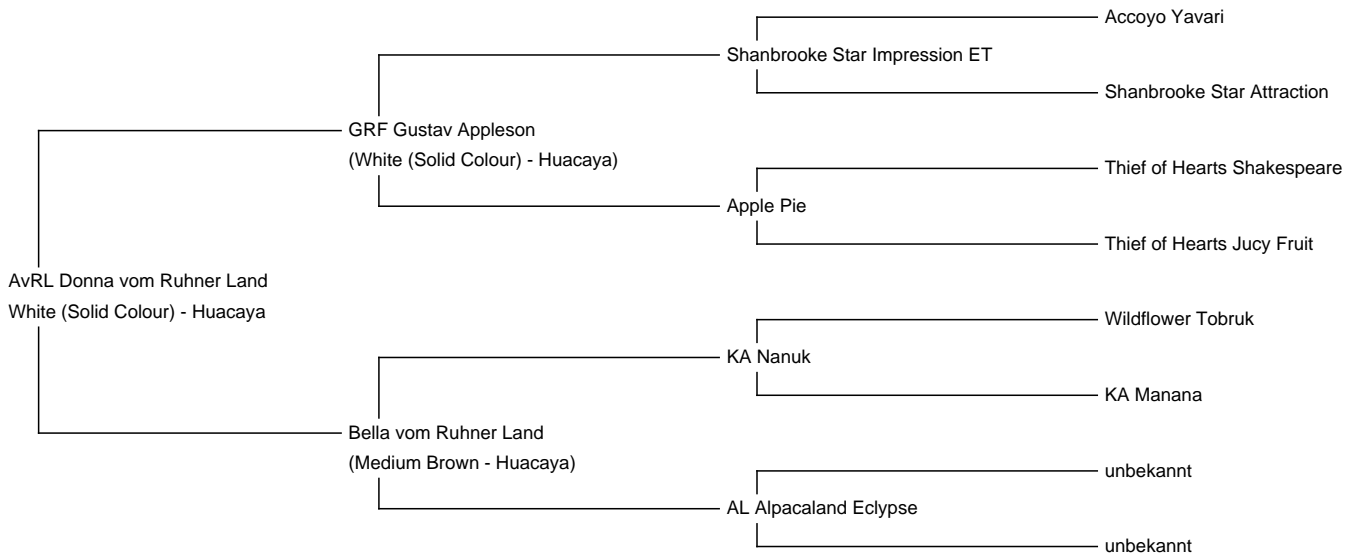

## AvRL Donna vom Ruhner Land

**Price:** €3,000.00 This price is NOT inclusive of sales tax which needs to be added.

**Sire:** GRF Gustav Appleson

**Dam:** Bella vom Ruhner Land

**Type:** Female

**Breed Type:** Huacaya

**Colour:** White (Solid Colour)

**Registered With:** AAEV

**Date of Birth:** 23rd July 2023

### Description:

Donna ist eine weiße Stute, die am 23.07.2022 bei uns auf dem Hof geboren ist. Sie ist eine aufmerksame, zutrauliche Stute mit korrektem Körperbau.

Ihr Vater ist der erfolgreiche GRF Gustav Appleson. In ihrer Genetik findet man weitere erfolgreiche Namen wie KA Nanuk und Wildflower Tobruk.

Die Mutter AvRL Bella vom Ruhner Land ist eine mittelbraune sehr ruhige und ausgeglichene Stute, die auch bereits bei uns auf dem Hof geboren ist. Sie ist Herdbuch geprüft und erreichte 473 Punkte.

Alpaca Photo 1