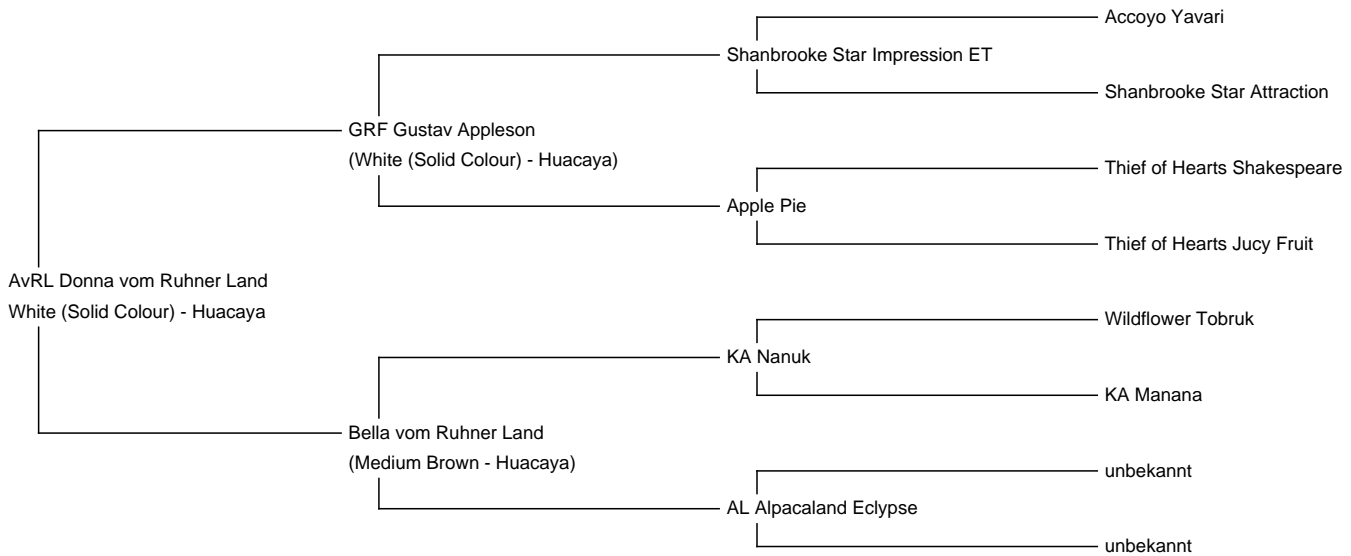

AvRL Donna vom Ruhner Land

Price: €3,000.00 This price is NOT inclusive of sales tax which needs to be added.

Sire: GRF Gustav Appleson

Dam: Bella vom Ruhner Land

Type: Female

Breed Type: Huacaya

Colour: White (Solid Colour)

Registered With: AAEV

Date of Birth: 23rd July 2023

Description:

Donna ist eine weiße Stute, die am 23.07.2022 bei uns auf dem Hof geboren ist. Sie ist eine aufmerksame, zutrauliche Stute mit korrektem Körperbau.

Ihr Vater ist der erfolgreiche GRF Gustav Appleson. In ihrer Genetik findet man weitere erfolgreiche Namen wie KA Nanuk und Wildflower Tobruk.

Die Mutter AvRL Bella vom Ruhner Land ist eine mittelbraune sehr ruhige und ausgeglichene Stute, die auch bereits bei uns auf dem Hof geboren ist. Sie ist Herdbuch geprüft und erreichte 473 Punkte.