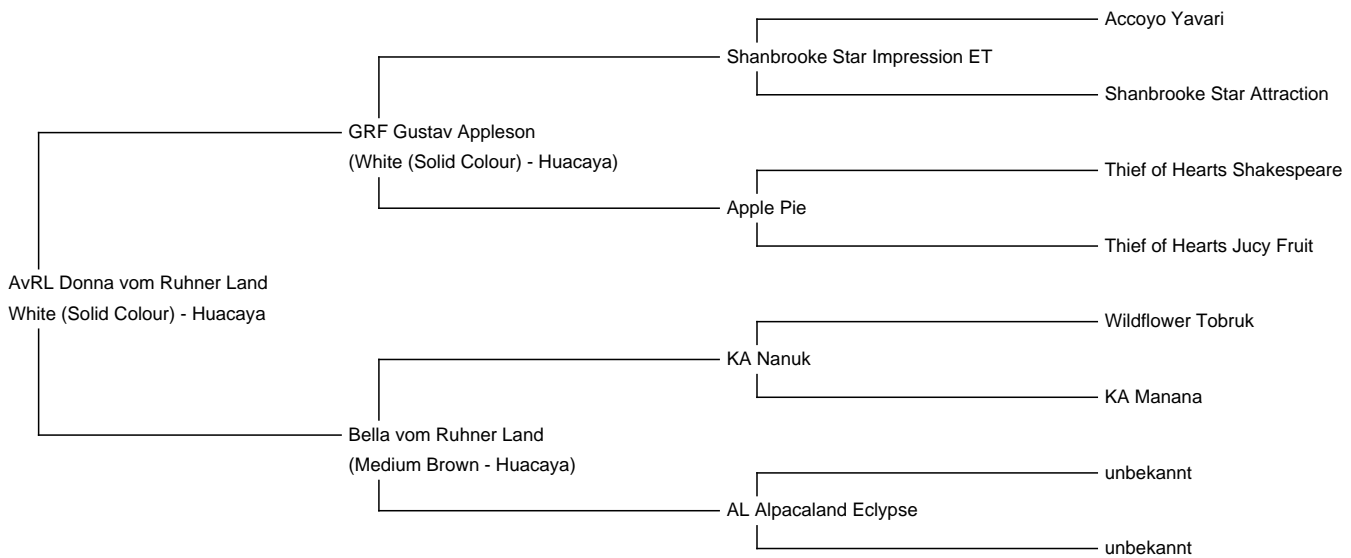

## AvRL Donna vom Ruhner Land

**Price:** €3,000.00 This price is NOT inclusive of sales tax which needs to be added.

**Sire:** GRF Gustav Appleson

**Dam:** Bella vom Ruhner Land

**Type:** Female

**Breed Type:** Huacaya

**Colour:** White (Solid Colour)

**Registered With:** AAEV

**Date of Birth:** 23rd July 2023

### Description:

Donna ist eine weiße Stute, die am 23.07.2022 bei uns auf dem Hof geboren ist. Sie ist eine aufmerksame, zutrauliche Stute mit korrektem Körperbau.

Ihr Vater ist der erfolgreiche GRF Gustav Appleson. In ihrer Genetik findet man weitere erfolgreiche Namen wie KA Nanuk und Wildflower Tobruk.

Die Mutter AvRL Bella vom Ruhner Land ist eine mittelbraune sehr ruhige und ausgeglichene Stute, die auch bereits bei uns auf dem Hof geboren ist. Sie ist Herdbuch geprüft und erreichte 473 Punkte.

Alpaca Photo 1