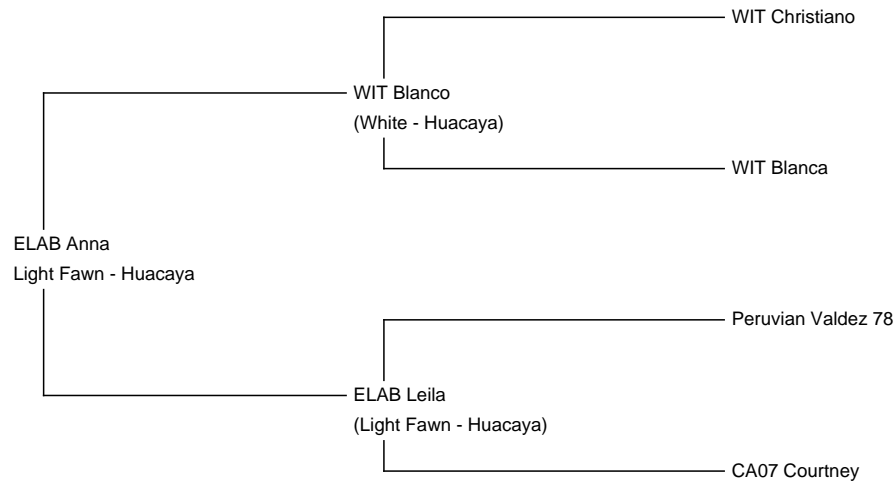

ELAB Anna

Price: €2,600.00 This price is NOT inclusive of sales tax which needs to be added.

Sire: WIT Blanco

Dam: ELAB Leila

Type: Female

Breed Type: Huacaya

Colour: Light Fawn

Registered With: AZVD

Date of Birth: 25th June 2016

Description:

Wir verkaufen unsere Stute ELAB Anna.

Vater ist unser ehemaliger Deckhengst WIT Blanco. Er hat viele tolle Nachkommen hervorgebracht.

Annas Mutter ist unsere light champagne farbene Stute MMR Leila. Ihre Mutter wiederum ist unsere Zuchtstute CA07 Courtney.

Number of Crias bred from female: 4

Alpaka Foto 1

Alpaka Foto 2

Alpaka Foto 3