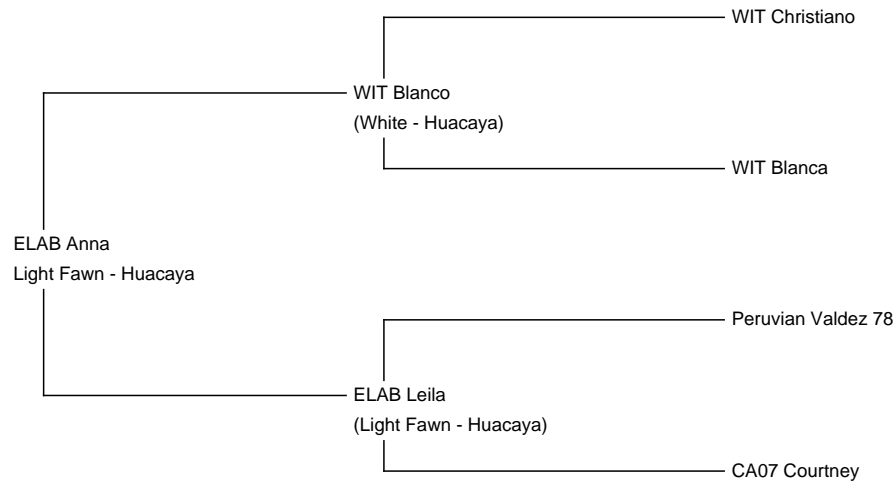

ELAB Anna

Price: €2,600.00 This price is NOT inclusive of sales tax which needs to be added. **(SOLD)**

Sire: WIT Blanco

Dam: ELAB Leila

Type: Female

Breed Type: Huacaya

Colour: Light Fawn

Registered With: AZVD

Date of Birth: 25th June 2016

Description:

Wir verkaufen unsere Stute ELAB Anna.

Vater ist unser ehemaliger Deckhengst WIT Blanco. Er hat viele tolle Nachkommen hervorgebracht.

Annas Mutter ist unsere light champagne farbene Stute MMR Leila. Ihre Mutter wiederum ist unsere Zuchtstute CA07 Courtney.

Number of Crias bred from female: 4

Alpaka Foto 1

Alpaka Foto 2

Alpaka Foto 3