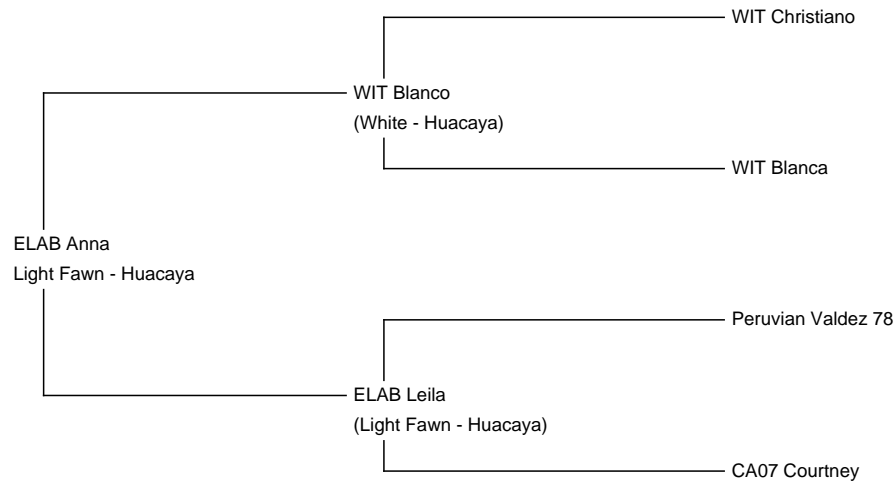

## ELAB Anna

**Price:** €2,600.00 This price is NOT inclusive of sales tax which needs to be added. **(SOLD)**

**Sire:** WIT Blanco

**Dam:** ELAB Leila

**Type:** Female

**Breed Type:** Huacaya

**Colour:** Light Fawn

### Description:

Wir verkaufen unsere Stute ELAB Anna.

Vater ist unser ehemaliger Deckhengst WIT Blanco. Er hat viele tolle Nachkommen hervorgebracht.

Annas Mutter ist unsere light champagne farbene Stute MMR Leila. Ihre Mutter wiederum ist unsere Zuchtstute CA07 Courtney.

**Number of Crias bred from female:** 4

Alpaka Foto 1

Alpaka Foto 2

Alpaka Foto 3