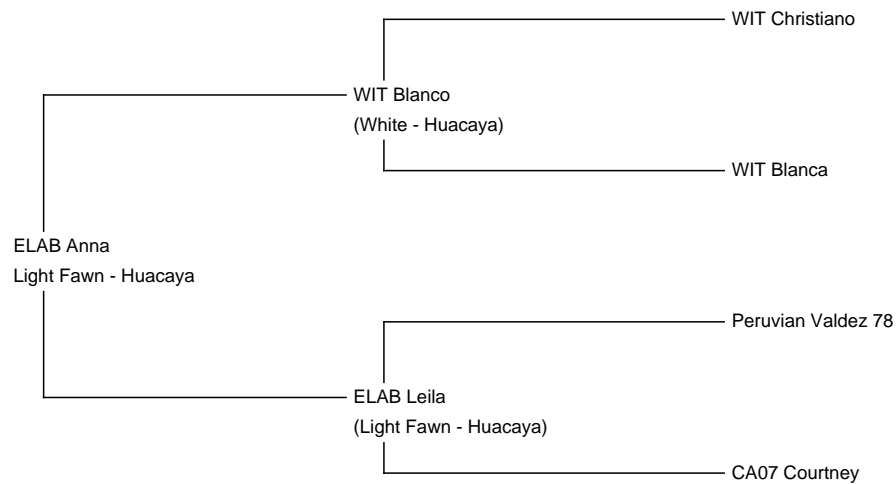

ELAB Anna

Price: €2,600.00 This price is NOT inclusive of sales tax which needs to be added. **(SOLD)**

Sire: WIT Blanco

Dam: ELAB Leila

Type: Female

Breed Type: Huacaya

Colour: Light Fawn

Registered With: AZVD

Date of Birth: 25th June 2016

Description:

Wir verkaufen unsere Stute ELAB Anna.

Vater ist unser ehemaliger Deckhengst WIT Blanco. Er hat viele tolle Nachkommen hervorgebracht.

Annas Mutter ist unsere light champagne farbene Stute MMR Leila. Ihre Mutter wiederum ist unsere Zuchtstute CA07 Courtney.

Number of Crias bred from female: 4

Alpaka Foto 1

Alpaka Foto 2

Alpaka Foto 3