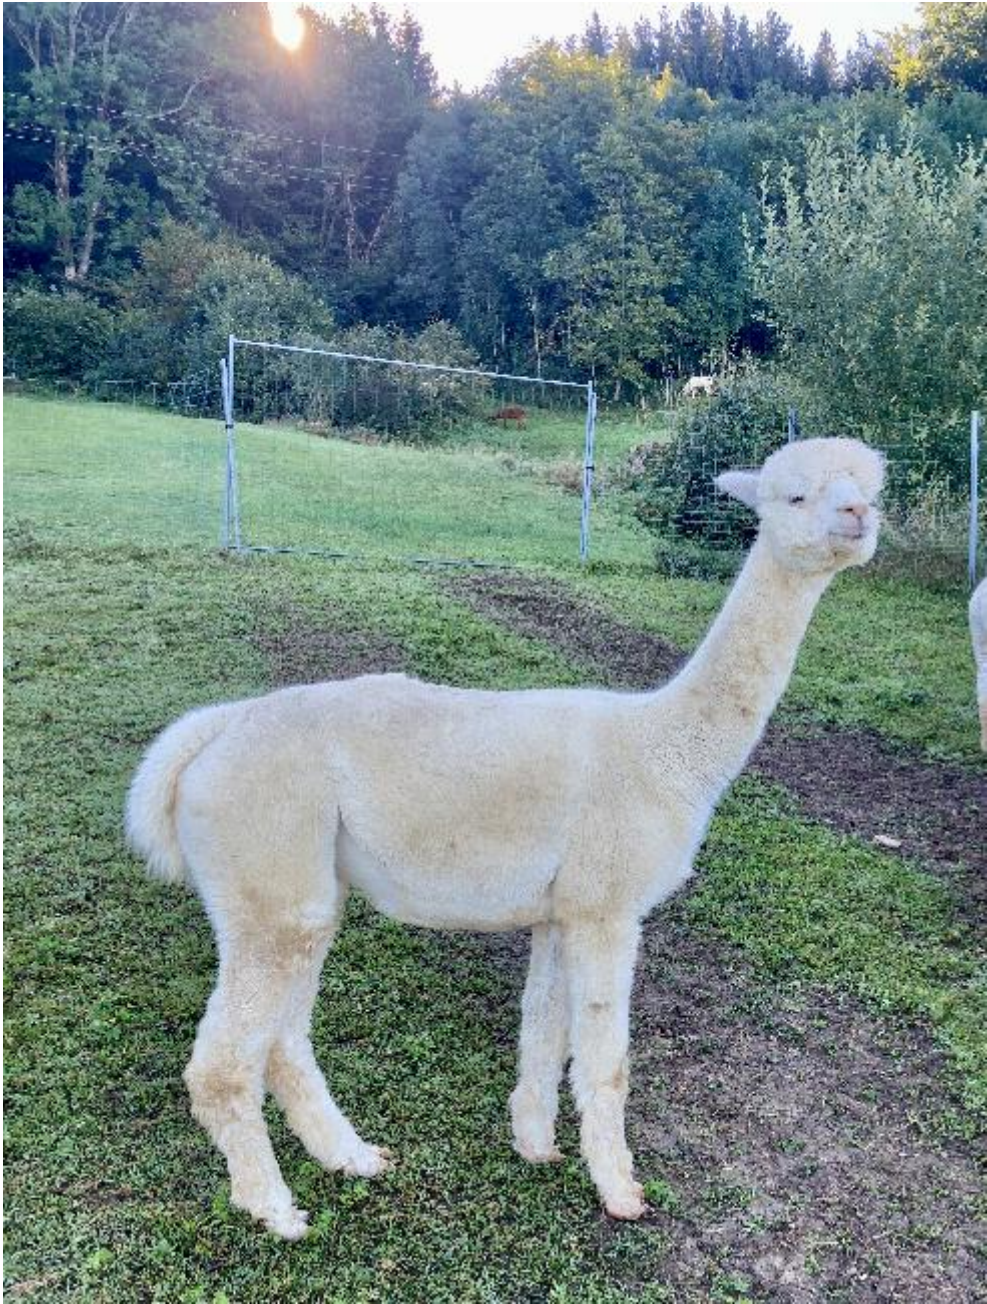

SAW Virginia mit weibl. Cria bei Fuß

Price: Either with cria at foot

Sire: Royal Evolution

Dam: ZL Valentina

Type: Female

Breed Type: Huacaya

Colour: White (Solid Colour)

Registered With: AAA3428

Date of Birth: 1st August 2017

Diameter (Micron) of first fleece sample: 19.20µ

Fleece: (6th)

24.40µ SD 5.30µ CV 21.60% SF 23.80µ Curvature 35.10 deg/mm Staple Length 80 mm

(taken on 6th May 2023 at 5 Years and 9 Months of age)

Fibre Testing Authority: Art of Fibre

Description:

SAW Virginia ist eine Mittelklassestute in sehr ansprechender Qualität. besonders hervorzuheben ist ihr absolut korrekter Körperbau und ihr überaus sanftmütiges Wesen. Sie ist die Tochter unserer Premium-Stute Valentina (bestbewertetes Tier der Herdbuchprüfung 2022 der AAA mit 540 Punkten). Vater ist der aus Amerika stammende Royal Evolution. Bei der Herdbuchprüfung 2019 der AAA erreichte sie 477 Punkte.

Prizes Won:

1. Platz Stuten weiß - Alpakashow Traboch

Number of Crias bred from female: 2

Alpaca Photo 1

Alpaca Photo 2

Alpaca Photo 3