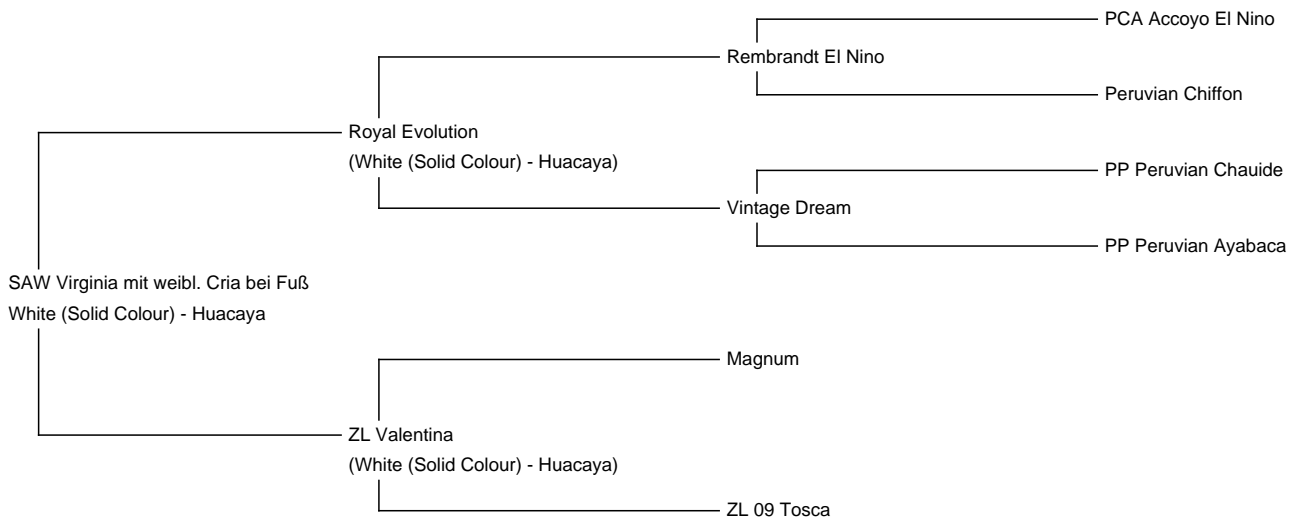

SAW Virginia mit weibl. Cria bei Fuß

Price: Either with cria at foot

Sire: Royal Evolution

Dam: ZL Valentina

Type: Female

Breed Type: Huacaya

Colour: White (Solid Colour)

Registered With: AAA3428

Date of Birth: 1st August 2017

Diameter (Micron) of first fleece sample: 19.20µ

Fleece: (6th)

24.40µ SD 5.30µ CV 21.60% SF 23.80µ Curvature 35.10 deg/mm Staple Length 80 mm

(taken on 6th May 2023 at 5 Years and 9 Months of age)

Fibre Testing Authority: Art of Fibre

Description:

SAW Virginia ist eine Mittelklassestute in sehr ansprechender Qualität. besonders hervorzuheben ist ihr absolut korrekter Körperbau und ihr überaus sanftmütiges Wesen. Sie ist die Tochter unserer Premium-Stute Valentina (bestbewertetes Tier der Herdbuchprüfung 2022 der AAA mit 540 Punkten). Vater ist der aus Amerika stammende Royal Evolution. Bei der Herdbuchprüfung 2019 der AAA erreichte sie 477 Punkte.

Prizes Won:

1. Platz Stuten weiß - Alpakashow Traboch

Number of Crias bred from female: 2

Alpaca Photo 1

Alpaca Photo 2

Alpaca Photo 3