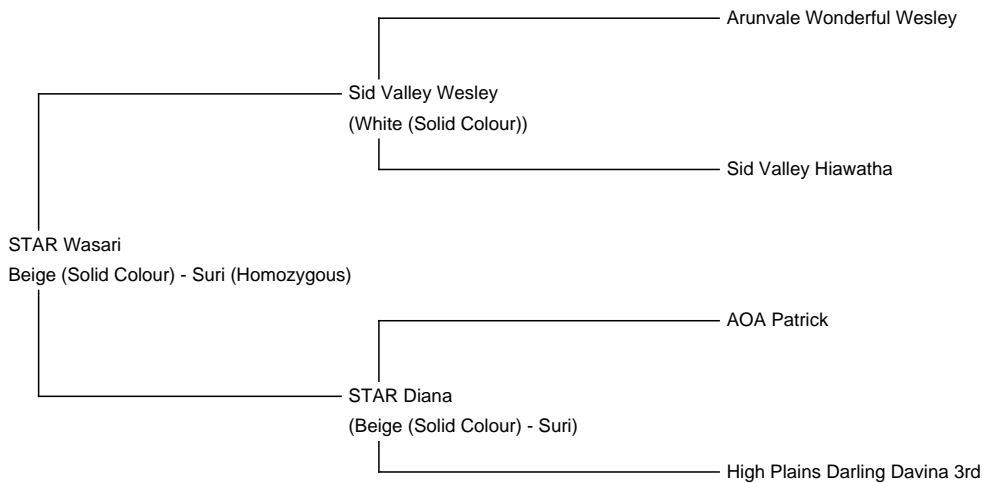

STAR Wasari

Price: €4,500.00 This price is NOT inclusive of sales tax which needs to be added.

Sire: Sid Valley Wesley

Dam: STAR Diana

Type: Stud Male

Breed Type: Suri (Homozygous)

Colour: Beige (Solid Colour)

Registered With: AZVD

Blood Lineage: Sid Valley Wesley

Date of Birth: 14th October 2018

Description:

Potentieller stolzer Deckhengst mit bester Abstammung, sehr dichtem und gut strukturiertem Vlies sowie sehr gutem Glanz.

Sein Vater, Sid Valley Wesley, ist ein mehrmaliger Champion mit einem traumhaft dichten und feinen Vlies.

Der Preis ist inkl. MwSt. von 9 %.

Alpaca Photo 1

Alpaca Photo 2

Alpaca Photo 3