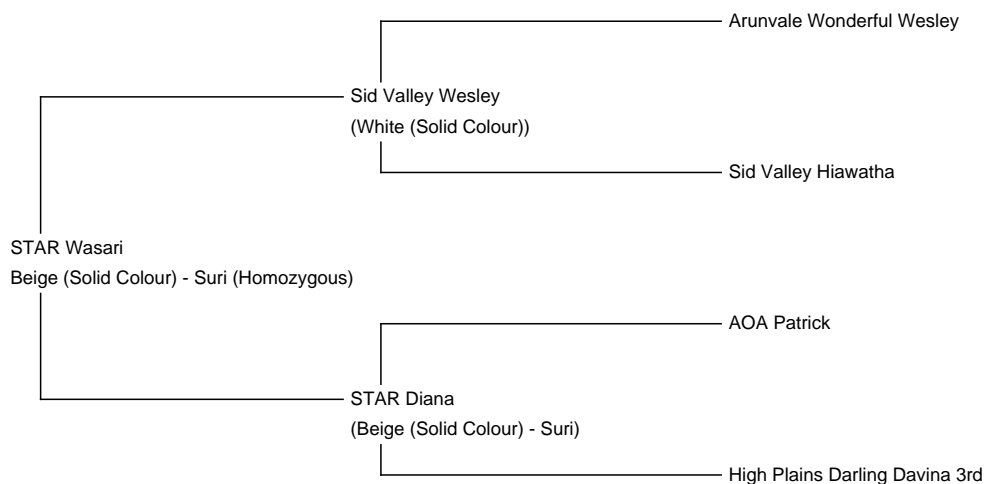

## STAR Wasari

**Price:** €4,500.00 This price is NOT inclusive of sales tax which needs to be added.

**Sire:** Sid Valley Wesley

**Dam:** STAR Diana

**Type:** Stud Male

**Breed Type:** Suri (Homozygous)

**Colour:** Beige (Solid Colour)

**Registered With:** AZVD

**Blood Lineage:** Sid Valley Wesley

**Date of Birth:** 14th October 2018

### Description:

Potentieller stolzer Deckhengst mit bester Abstammung, sehr dichtem und gut strukturiertem Vlies sowie sehr gutem Glanz.

Sein Vater, Sid Valley Wesley, ist ein mehrmaliger Champion mit einem traumhaft dichten und feinen Vlies.