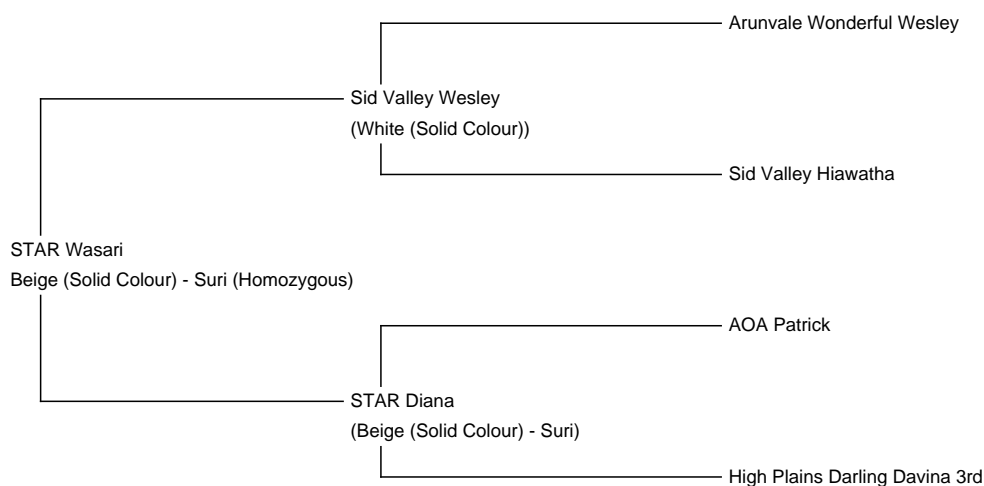

STAR Wasari

Price: €4,500.00 This price is NOT inclusive of sales tax which needs to be added.

Sire: Sid Valley Wesley

Dam: STAR Diana

Type: Stud Male

Breed Type: Suri (Homozygous)

Colour: Beige (Solid Colour)

Registered With: AZVD

Blood Lineage: Sid Valley Wesley

Date of Birth: 14th October 2018

Description:

Potentieller stolzer Deckhengst mit bester Abstammung, sehr dichtem und gut strukturiertem Vlies sowie sehr gutem Glanz.

Sein Vater, Sid Valley Wesley, ist ein mehrmaliger Champion mit einem traumhaft dichten und feinen Vlies.

Der Preis ist inkl. MwSt. von 9 %.

Alpaca Photo 1

Alpaca Photo 2

Alpaca Photo 3