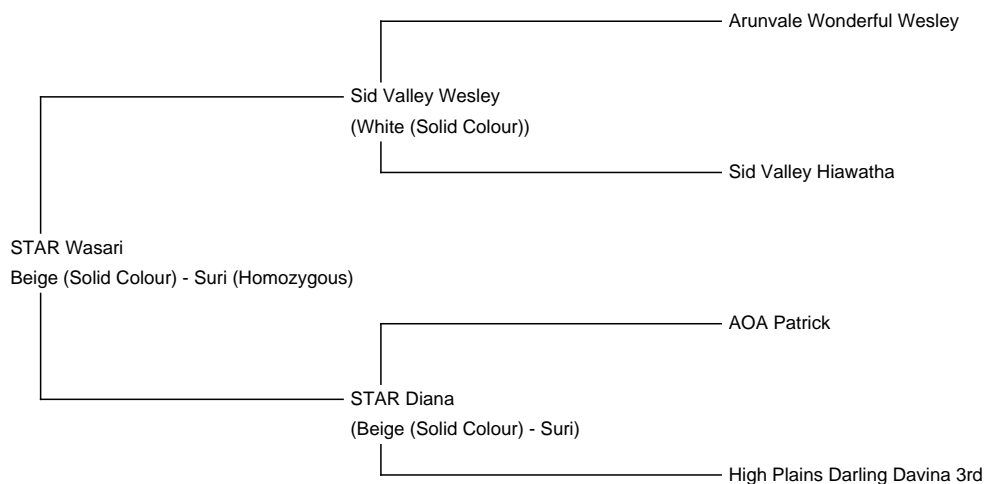

STAR Wasari

Price: €4,500.00 This price is NOT inclusive of sales tax which needs to be added.

Sire: Sid Valley Wesley

Dam: STAR Diana

Type: Stud Male

Breed Type: Suri (Homozygous)

Colour: Beige (Solid Colour)

Registered With: AZVD

Blood Lineage: Sid Valley Wesley

Date of Birth: 14th October 2018

Description:

Potentieller Deckhengst mit bester Abstammung, sehr dichtem und gut strukturiertem Vlies sowie sehr gutem Glanz.

Sein Vater, Sid Valley Wesley, ist ein mehrmaliger Champion mit einem traumhaft dichten Vlies.

Die MwSt. beträgt nur 9,5 %.

Alpaca Photo 1

Alpaca Photo 2

Alpaca Photo 3