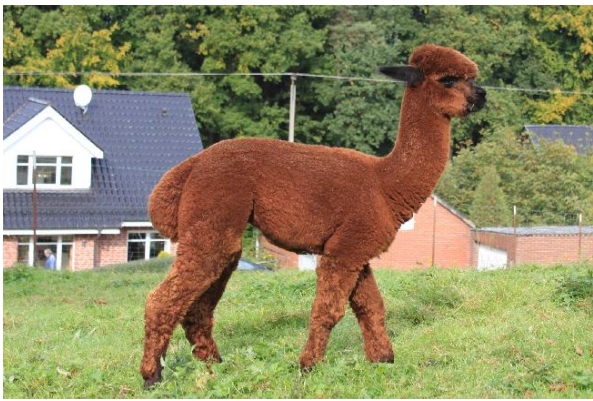

Alpaca Photo 2