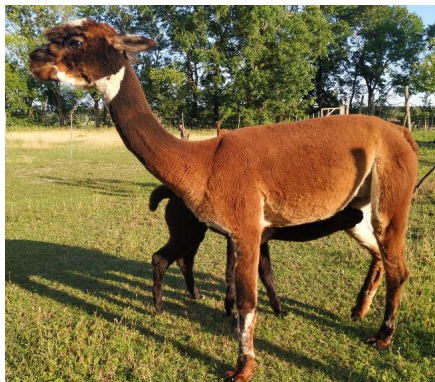

Unsere Tiere werden regelmäßig geimpft und entsprechend der jeweiligen Befunde entwurmt. Bei Interesse an Poet´s Tulip schicken wir gerne aktuelle Fotos, weitere Informationen und beantworten Ihre Fragen.

In unserer Herde finden sich weitere, hauptsächlich dunkle Tiere, die für den Verkauf in Frage kommen. Also zögern Sie nicht mit uns Kontakt aufzunehmen. Ein Besuch unserer kleinen, farbenfrohen Herde lohnt sich!

Name of covering male: DWA Protector (Medium Brown)

Last Mating Date: 6th July 2023

Estimated Date Cria Due (Pregnant Female): 6th June 2024

Number of Crias bred from female: 1

Poet´s Tulip im Juli 2023