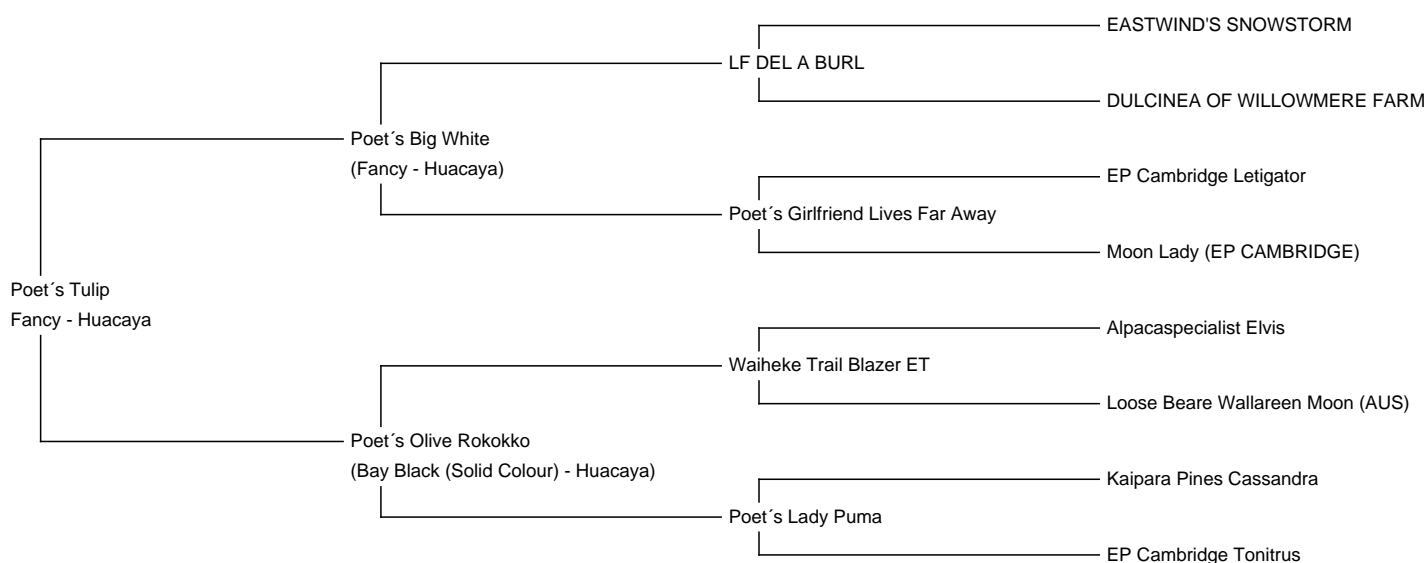

## Poet's Tulip

**Price:** €2,900.00 Sales tax is included in this price.

**Sire:** Poet's Big White

**Dam:** Poet's Olive Rokokko

**Type:** Female

**Breed Type:** Huacaya

**Colour:** Fancy

**Date of Birth:** 2nd July 2020

#### HOFAUFLÖSUNG!

Poet's Tulip ist eine wunderschöne, wohlproportionierte, stattliche Multicolor Stute mit einer unschlagbar attraktiven Zeichnung! In Tulips Stammbaum finden sich einige der erfolgreichsten Linien, die es nach Deutschland geschafft haben. Darunter väterlicherseits LF DEL A BURL und EP Cambridge Letigator, und mütterlicherseits Waiheke Trail Blaizer, Sohn von Alpacaspecialist Elvis, dem lange erfolgreichsten schwarzen Hengst Neuseelands.

Tulips Vater ist Poet's Big White, seinerseits ein erfolgreicher Multicolor Vererber und Sohn von LF DEL A BURL. Big Whites Mutter ist Poet's Girlfriend, die wiederum 2015 bei uns den überaus erfolgreichen Leopard Appaloosa Deckhengst Poet's Worker's Pride zur Welt brachte.

Auf der Mutterseite findet sich unsere Stammstute Poet's Lady Puma, Strezlecki Enkelin und eine herrliche Schönheit,

die uns seit 2013 begleitet und stets zuverlässig typvolle Crias geschenkt hat. Darunter Tulips Mutter, Poet's Olive Rokokko, aus einer Anpaarung mit dem Elitehengst Waiheke Trail Blazer ET, der bei den Alpakas vom Frauenstein wirkt.