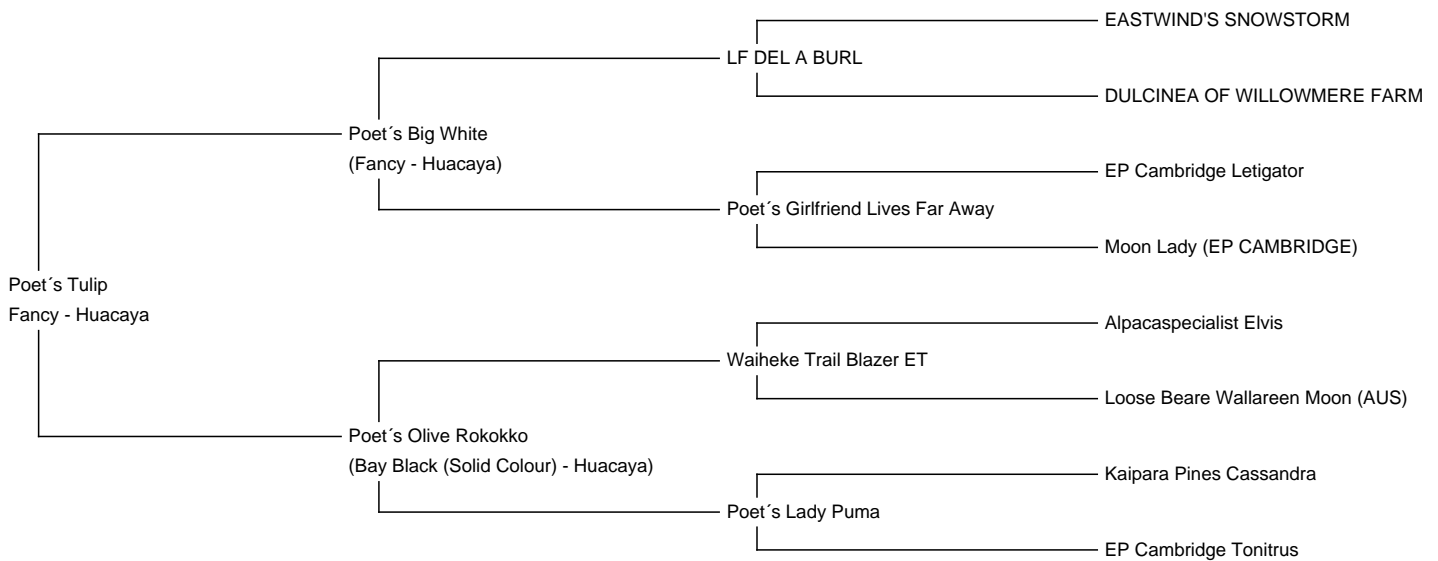

## Poet's Tulip

**Price:** €2,900.00 Sales tax is included in this price.

**Sire:** Poet's Big White

**Dam:** Poet's Olive Rokokko

**Type:** Female

**Breed Type:** Huacaya

**Colour:** Fancy

**Date of Birth:** 2nd July 2020

#### HOFAUFLÖSUNG!

Poet's Tulip ist eine wunderschöne, wohlproportionierte, stattliche Multicolor Stute mit einer unschlagbar attraktiven Zeichnung! In Tulips Stammbaum finden sich einige der erfolgreichsten Linien, die es nach Deutschland geschafft haben. Darunter väterlicherseits LF DEL A BURL und EP Cambridge Letigator, und mütterlicherseits Waiheke Trail Blaizer, Sohn von Alpacaspecialist Elvis, dem lange erfolgreichsten schwarzen Hengst Neuseelands.

Auf der Mutterseite findet sich unsere Stammstute Poet's Lady Puma, Strezlecki Enkelin und eine herrliche Schönheit,

die uns seit 2013 begleitet und stets zuverlässig typvolle Crias geschenkt hat. Darunter Tulips Mutter, Poet's Olive Rokokko, aus einer Anpaarung mit dem Elitehengst Waiheke Trail Blazer ET, der bei den Alpakas vom Frauenstein wirkt.