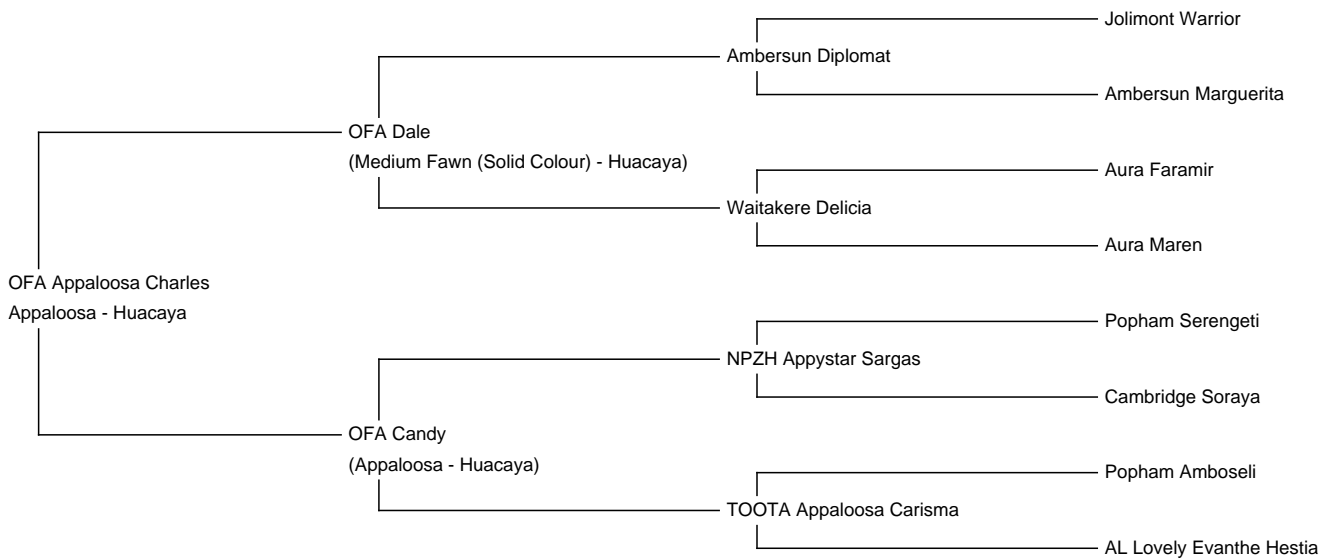

OFA Appaloosa Charles

Price: Either **(SOLD)**

Sire: OFA Dale

Dam: OFA Candy

Type: Stud Male

Breed Type: Huacaya

Colour: Appaloosa

Registered With: AZVD

Blood Lineage: Ambersun Camouflage

Date of Birth: 23rd July 2022

Description:

Sehr feiner Leopard Appaloosa.

Charles ist light fawn von der Grundfarbe mit fawnfarbenen Spots, im Gesicht/ Nase auch braune Spots.

Sehr lange, softe Faser von 130,0mm.

Top Faserwerte des ersten Vlieses, 14,2 Micron,
niedriger SD von 3,4 und 100 % CF sowie 40,9 CRV.

Genetisch unserem Calimero sehr ähnlich, fast aus
gleicher Abstammung.

Calimero hat bisher eine hohe Quote an Appaloosa
vererbt und mit 7 Jahren jetzt noch eine Feinheit

von 22 Micron mit 95,4% CF ! Calimero und Dale unter Deckhengste einzusehen...Phantastische Linie, ein junger
Appaloosa Hengst für die Zucht.