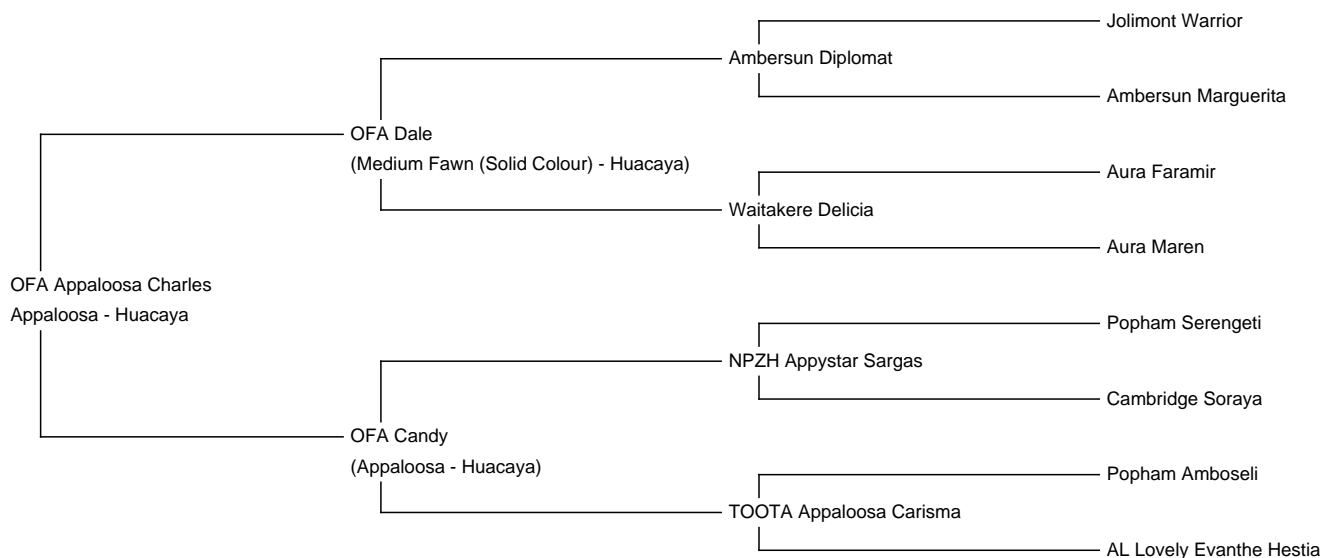

OFA Appaloosa Charles

Price: Either **(SOLD)**

Sire: OFA Dale

Dam: OFA Candy

Type: Stud Male

Breed Type: Huacaya

Colour: Appaloosa

Registered With: AZVD

Blood Lineage: Ambersun Camouflage

Date of Birth: 23rd July 2022

Description:

Sehr feiner Leopard Appaloosa.

Charles ist light fawn von der Grundfarbe mit fawnfarbenen Spots, im Gesicht/ Nase auch braune Spots.

Sehr lange, softe Faser von 130,0mm.

Top Faserwerte des ersten Vlieses, 14,2 Micron,
niedriger SD von 3,4 und 100 % CF sowie 40,9 CRV.

Genetisch unserem Calimero sehr ähnlich, fast aus
gleicher Abstammung.

Calimero hat bisher eine hohe Quote an Appaloosa
vererbt und mit 7 Jahren jetzt noch eine Feinheit

von 22 Micron mit 95,4% CF ! Calimero und Dale unter Deckhengste einzusehen...Phantastische Linie, ein junger
Appaloosa Hengst für die Zucht.