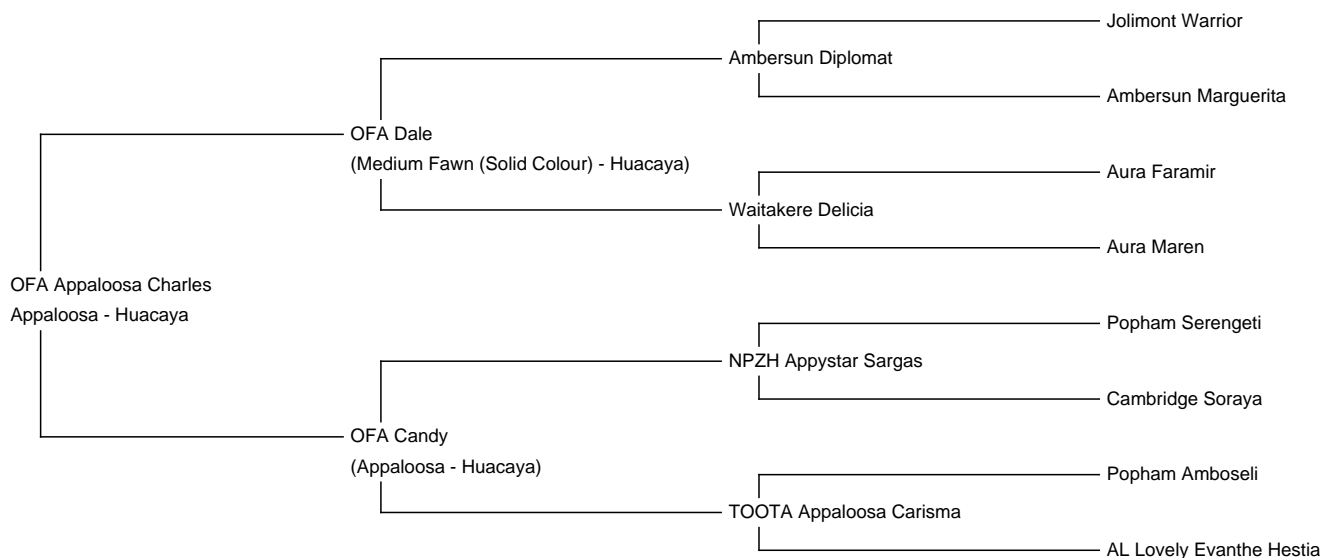

OFA Appaloosa Charles

Price: Either (**SOLD**)

Sire: OFA Dale

Dam: OFA Candy

Type: Stud Male

Breed Type: Huacaya

Colour: Appaloosa

Registered With: AZVD

Blood Lineage: Ambersun Camouflage

Date of Birth: 23rd July 2022

Description:

Sehr feiner Leopard Appaloosa.

Charles ist light fawn von der Grundfarbe mit fawnfarbenen Spots, im Gesicht/ Nase auch braune Spots.

Sehr lange, softe Faser von 130,0mm.

Top Faserwerte des ersten Vlieses, 14,2 Micron,
niedriger SD von 3,4 und 100 % CF sowie 40,9 CRV.

Genetisch unserem Calimero sehr ähnlich, fast aus
gleicher Abstammung.

Calimero hat bisher eine hohe Quote an Appaloosa
vererbt und mit 7 Jahren jetzt noch eine Feinheit

von 22 Micron mit 95,4% CF ! Calimero und Dale unter Deckhengste einzusehen...Phantastische Linie, ein junger
Appaloosa Hengst für die Zucht.