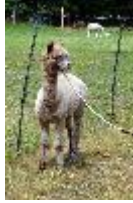

Fleece:

21.20µ SD 3.90µ Curvature 39.20 deg/mm Staple Length 115 mm

Description:

Wapiti stammt mütterlicherseits aus unserer sehr fruchtbaren, frohwüchsigen Champus-Linie. Ihr Vater ist der mehrfach prämierte Appaloosa Poet's Workers Pride. Wapiti weist ein hochwertiges Vlies auf und hat bereits zwei wundervolle Fohlen geboren: 2022 einen wunderschönen Leopard Appaloosa (Osiris, Foto 3) und 2023 ein schickes fawnfarbenes Hengstfohlen (Zazu), beide Jungs wunderbar entwickelt und die reinsten Plüschmonster. Wapiti ist eine sehr hübsche Stute, entspannt im Wesen, mit kräftigem Körperbau in excellenter Konstitution und eine fürsorgliche Mutter. Wir würden sie vorzugsweise zusammen mit ihrer Schwester Himalaya oder ihrer Freundin Zawadi abgeben. Zu beiden hat sie ein enges Verhältnis. Auf Wunsch können wir Wapiti mit dem dichten Grey Appaloosa Colorado-Enkel Poet's Dusty Star für 2025 decken.

Number of Crias bred from female: 2

Sire of Cria at Foot: Commanchens Highfive (Appaloosa)

Date of Birth of Cria at Foot: 27th July 2023

Current Age of Cria at Foot: 50 Weeks and 4 Days