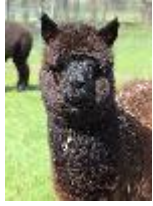

PRV Rani

Price: €3,200.00 Sales tax is included in this price. **(SOLD)**

Sire: PRV Nandi

Dam: PRV Zawadi

Type: Female

Breed Type: Huacaya

Colour: Dark Brown

Date of Birth: 4th August 2022

Description:

Rani ist eine 1jährige bildhübsche neugierige kleine Stute aus einem reinschwarzen Vater und einer Mutter, deren Farbe noch etwas undefiniert ist (braune Grundfarbe, aber im Gesicht bunt, vermutlich mit grau-Gen und/oder Grey Appaloosa-Gen). Ebenso hat uns Rani mit ihrer Farbe überrascht: geboren in bay black ist sie nach der Schur braun geworden. Auch sehr gut am geschorenen Vlies erkennbar: ausgebleichene bräunliche Spitzen, reinschwarze Mitte, die letzten 2 cm in einem Braunton. :-D Rani darf nun in einen neues schönes Zuhause ziehen, am liebsten zusammen mit ihrer Mama oder einer Alpaka-Freundin. Rani ist ein Zuckerstück, freundlich easy im Handling und absolut zum Verlieben, zudem mit einer fantastisch feinen Wolle ausgestattet. Rani läuft lieb am Halfter.