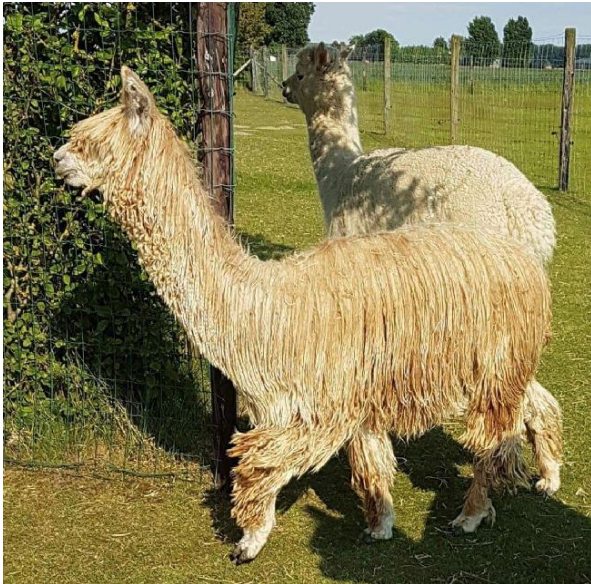

**AE Barbedos**

**Price:** N/A

**Sire:** Bozedown Ace II

**Dam:** AE Noa

**Type:** Stud Male

**Breed Type:** Suri

**Colour:** Light Fawn

**Registered With:** AAB

**Date of Birth:** 4th June 2015

**Description:**

mooie krachtige Suri hengst, met prachtig "goudkleurig" fleece. Perfecte bouw en type.

**Prizes Won:**

Best of Suri, Boekel 2016

Best of Suri Hapert 2016

reserve Meppel 2016

Alpaca Photo 1

Alpaca Photo 2

Alpaca Photo 3