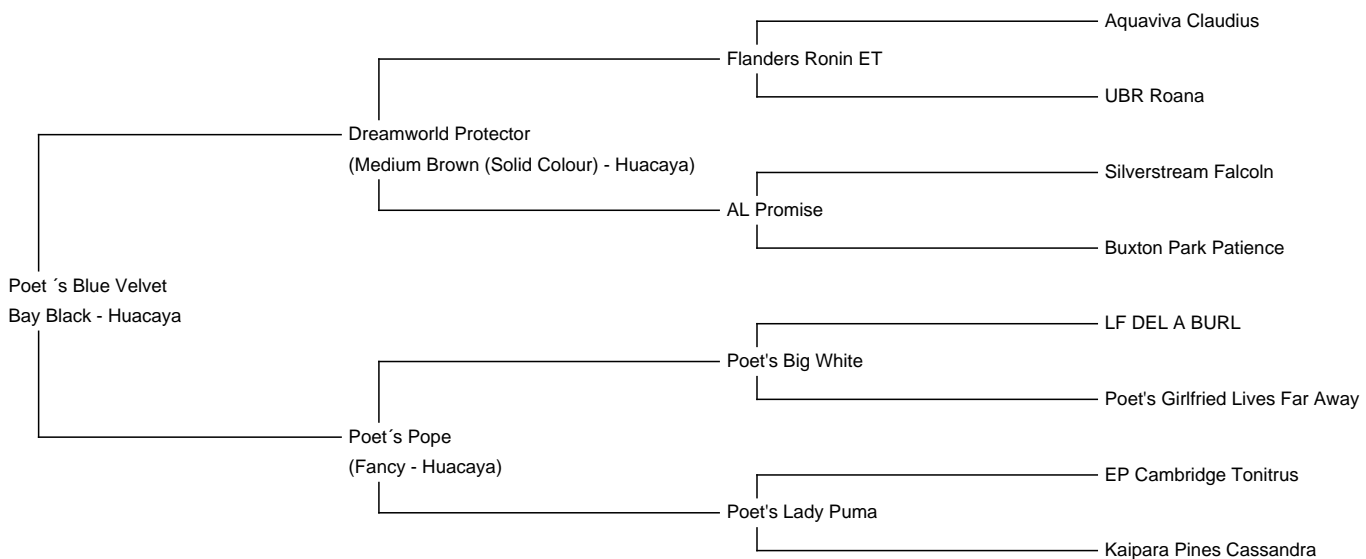

# Poet´s Blue Velvet

**Price:** €2,500.00 Sales tax is included in this price.

**Sire:** Dreamworld Protector

**Dam:** Poet´s Pope

**Type:** Female

**Breed Type:** Huacaya

**Colour:** Bay Black

**Date of Birth:** 27th August 2022

## Description:

**HOFAUFLÖSUNG!**

Poet´s Blue Velvet ist eine bildschöne Jungstute mit einem kräftigen und kompakten Fundament in Bay Black. Sie wurde im August 2022 geboren und hat sich zu einer attraktiven, wohlproportionierten Erscheinung gemausert. Ihre Faser ist sehr fein mit einer vielversprechenden Dichte.

Blue Velvets Mutter Poet's Pope ist eine bezaubernde Stute mit einer einzigartigen Zeichnung; auf einer schwarzen Grundfarbe besitzt sie weiße Flecken an Kopf, Beinen und Hals, auf denen wiederum kleine schwarze Pünktchen getupft sind. Pope stammt aus Poet's Big White, einem Sohn von dem Multi-Appaloosa LF de la Burl und Halbbruder von dem mehrfach prämierten Poet's Workers Pride. Mütterlicherseits bringt Pope seltene neuseeländische Schwarzgenetik mit.

Poet's Blue Velvet vor der Schur im Mai 2024

Poet's Blue Velvet Faser Mai 2024

Poet's Blue Velvet im Juli 2023