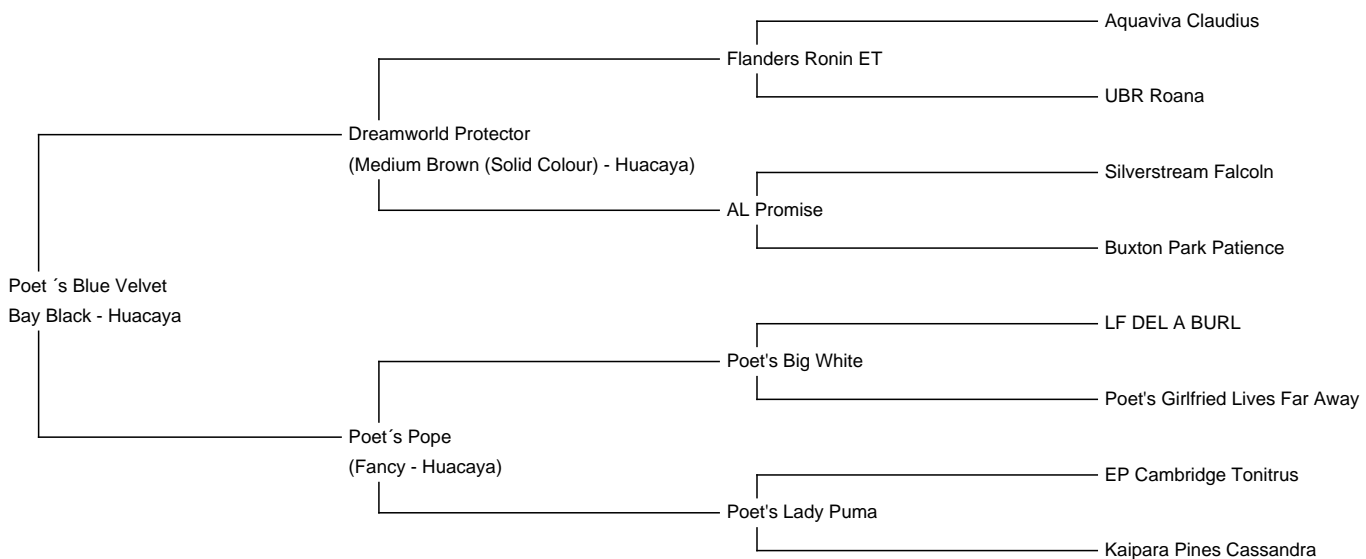

# Poet´s Blue Velvet

**Price:** £2,500.00 Sales tax is included in this price.

**Sire:** Dreamworld Protector

**Dam:** Poet´s Pope

**Type:** Female

**Breed Type:** Huacaya

**Colour:** Bay Black

**Date of Birth:** 27th August 2022

## Description:

**HOFAUFLÖSUNG!**

Poet´s Blue Velvet ist eine bildschöne Jungstute mit einem kräftigen und kompakten Fundament in Bay Black. Sie wurde im August 2022 geboren und hat sich zu einer attraktiven, wohlproportionierten Erscheinung gemausert. Ihre Faser ist sehr fein mit einer vielversprechenden Dichte.

Blue Velvets Mutter Poet´s Pope ist eine bezaubernde Stute mit einer einzigartigen Zeichnung; auf einer schwarzen Grundfarbe besitzt sie weiße Flecken an Kopf, Beinen und Hals, auf denen wiederum kleine schwarze Pünktchen getupft sind. Pope stammt aus Poet's Big White, einem Sohn von dem Multi-Appaloosa LF de la Burl und Halbbruder von dem mehrfach prämierten Poet's Workers Pride. Mütterlicherseits bringt Pope seltene neuseeländische Schwarzgenetik mit.

Poet's Blue Velvet vor der Schur im Mai 2024

Poet's Blue Velvet im Juli 2023