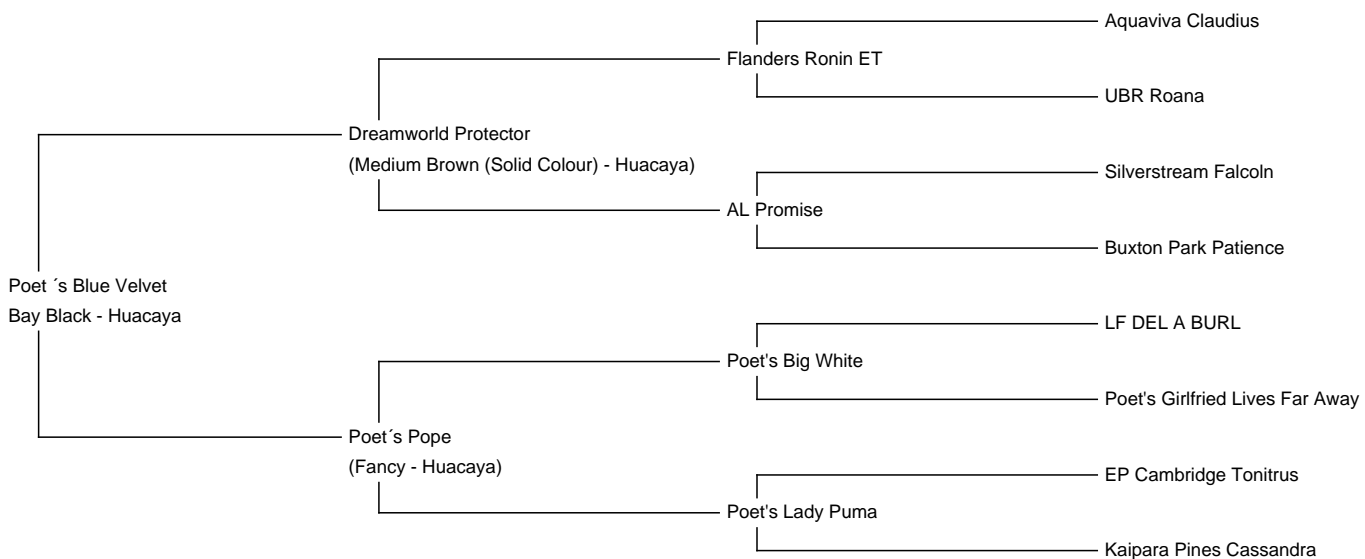

## Poet´s Blue Velvet

**Price:** €2,500.00 Sales tax is included in this price.

**Sire:** Dreamworld Protector

**Dam:** Poet´s Pope

**Type:** Female

**Breed Type:** Huacaya

**Colour:** Bay Black

**Date of Birth:** 27th August 2022

### Description:

**HOFAUFLÖSUNG!**

Poet´s Blue Velvet ist eine bildschöne Jungstute mit einem kräftigen und kompakten Fundament in Bay Black. Sie wurde im August 2022 geboren und hat sich zu einer attraktiven, wohlproportionierten Erscheinung gemausert. Ihre Faser ist sehr fein mit einer vielversprechenden Dichte.

Blue Velvets Mutter Poet´s Pope ist eine bezaubernde Stute mit einer einzigartigen Zeichnung; auf einer schwarzen Grundfarbe besitzt sie weiße Flecken an Kopf, Beinen und Hals, auf denen wiederum kleine schwarze Pünktchen getupft sind. Pope stammt aus Poet's Big White, einem Sohn von dem Multi-Appaloosa LF de la Burl und Halbbruder von dem mehrfach prämierten Poet's Workers Pride. Mütterlicherseits bringt Pope seltene neuseeländische Schwarzgenetik mit.

Poet's Blue Velvet vor der Schur im Mai 2024

Poet's Blue Velvet im Juli 2023