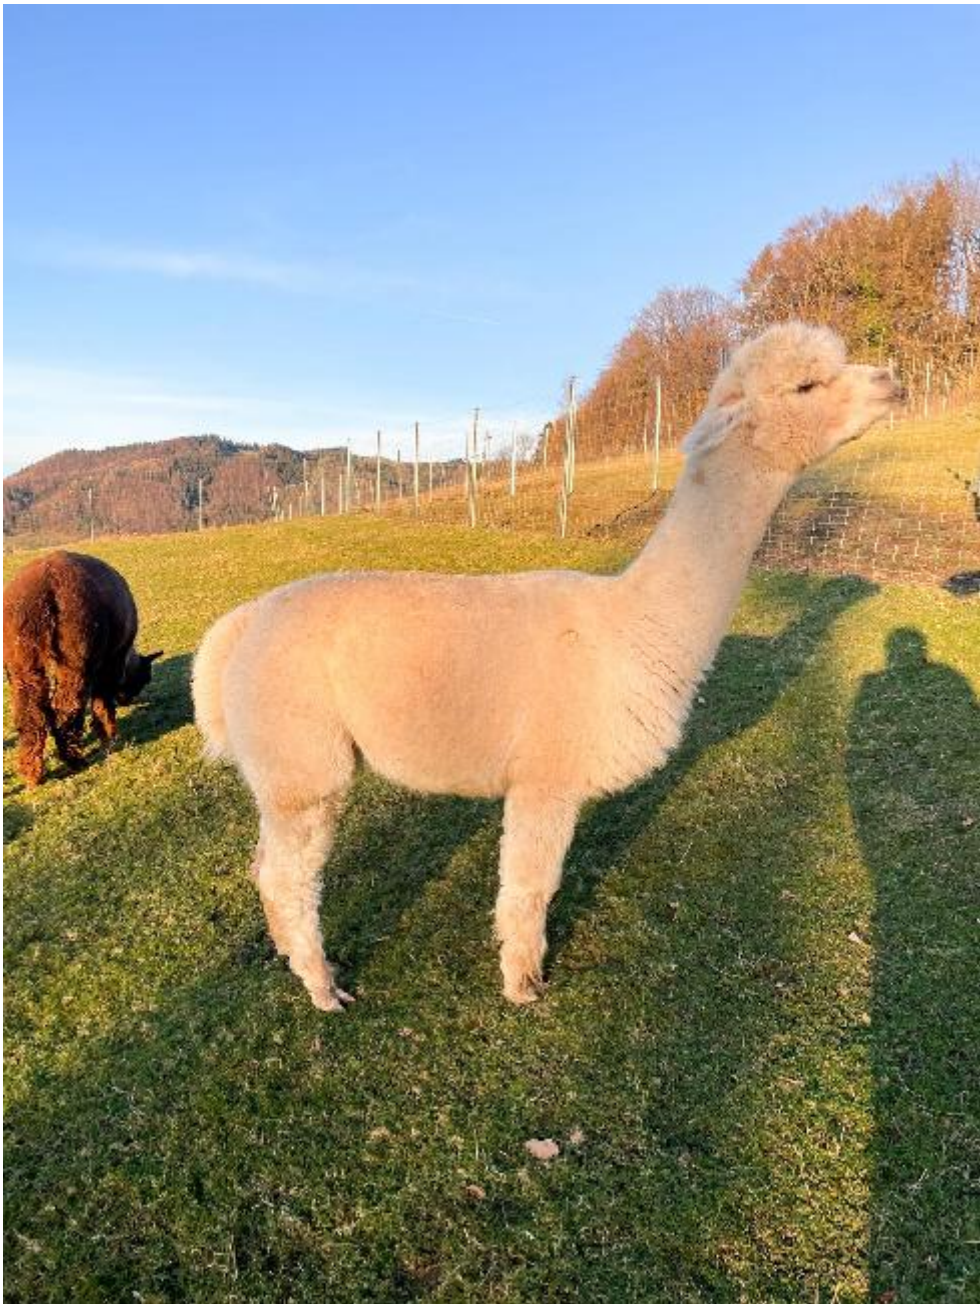

SAW Malkini

Price: €5,300.00

Sire: SAW Valerio

Dam: SAW Maxime

Type: Pregnant Female (Pregnant)

Breed Type: Huacaya

Colour: Light Fawn

Registered With: Alpaca Association Austria AAA5999

Date of Birth: 13th June 2020

Diameter (Micron) of first fleece sample: 16.70µ

Fleece: (2nd)

20.20µ SD 4.70µ CV 23.10% Curvature 38.10 deg/mm Staple Length 110 mm

(taken on 10th May 2022 at 1 Year and 11 Months of age)

Fibre Testing Authority: Art of Fibre

Description:

SAW Malkini ist eine wunderschöne Stute in der Farbe lightfawn. Vater ist unser Spitzen-Deckhengst und vielfach prämierte SAW Valerio. Mutter ist unsere rosegrey Stute SAW Maxime - Reservechampion Stuten grau - Int. Zuchtshow 2016 in Traboch. SAW Malkini ist gedeckt mit unserem Nachwuchshengst SAW

Antonio, welcher sich besonders durch eine feine, wunderschön glänzende Faser (1. Vlies mit einem Jahr: 15.3 Mic) und einen perfekten Körperbau auszeichnet.

Alpaca Photo 1

Alpaca Photo 2

Alpaca Photo 3