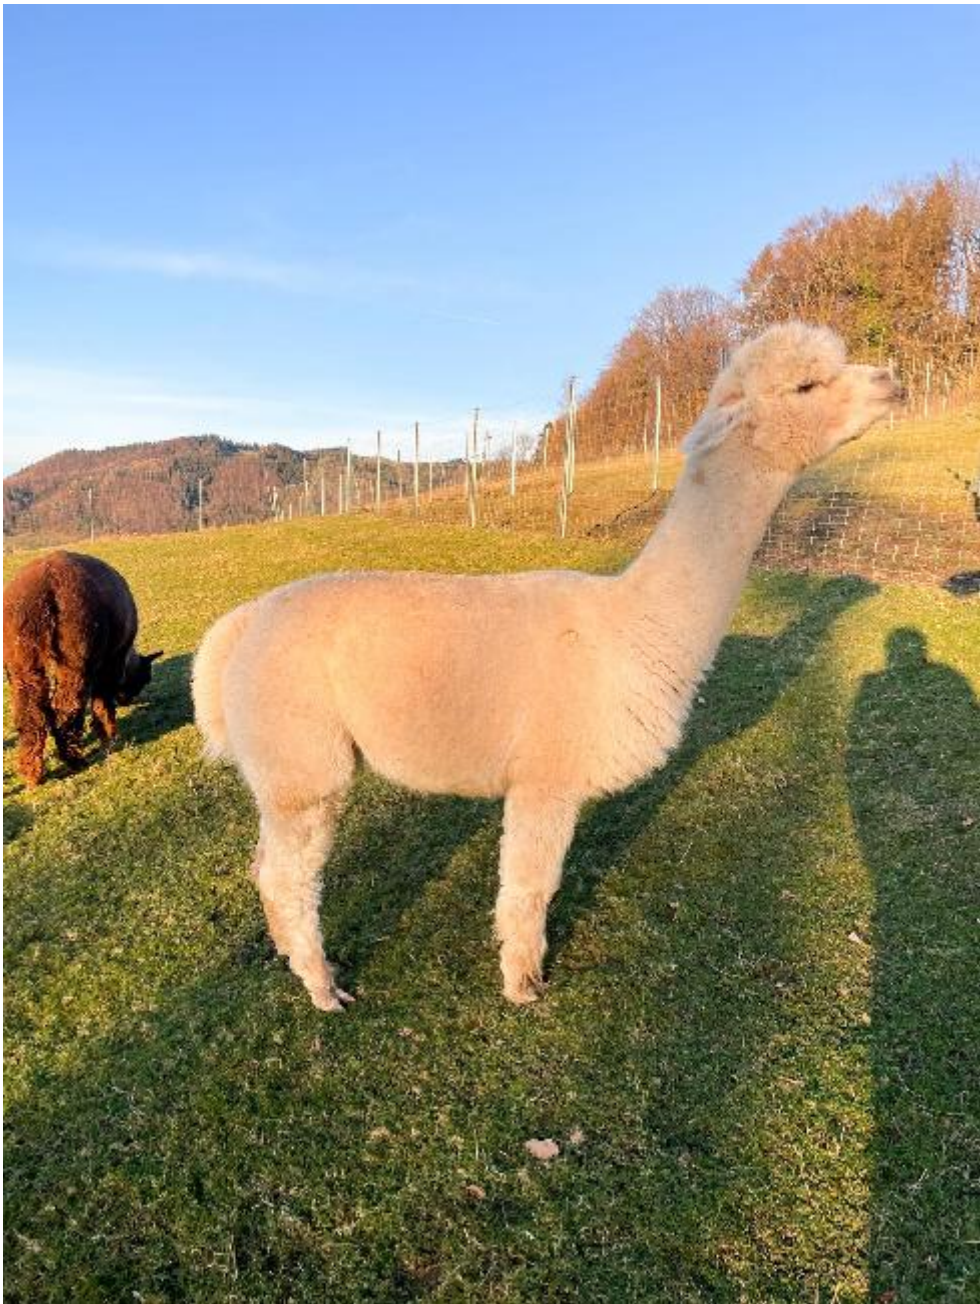

SAW Malkini mit weibl. Cria bei Fuß

Price: Either with cria at foot

Sire: SAW Valerio

Dam: SAW Maxime

Type: Female

Breed Type: Huacaya

Colour: Light Fawn

Registered With: Alpaca Association Austria AAA5999

Date of Birth: 13th June 2020

Diameter (Micron) of first fleece sample: 16.70µ

Fleece: (2nd)

20.20µ SD 4.70µ CV 23.10% Curvature 38.10 deg/mm Staple Length 110 mm

(taken on 10th May 2022 at 1 Year and 11 Months of age)

Fibre Testing Authority: Art of Fibre

Description:

SAW Malkini ist eine wunderschöne Stute in der Farbe lightfawn. Vater ist unser Spitzen-Deckhengst und vielfach prämierte SAW Valerio. Mutter ist unsere rosegrey Stute SAW Maxime - Reservechampion Stuten grau - Int. Zuchtshow 2016 in Traboch. SAW

Malkini ist abzugeben mit einem weiblichen Cria bei Fuß. Malkini ist eine sehr fürsorgliche Mutter und versorgt ihr Fohlen aufs Allerbeste.

Alpaca Photo 1

Alpaca Photo 3