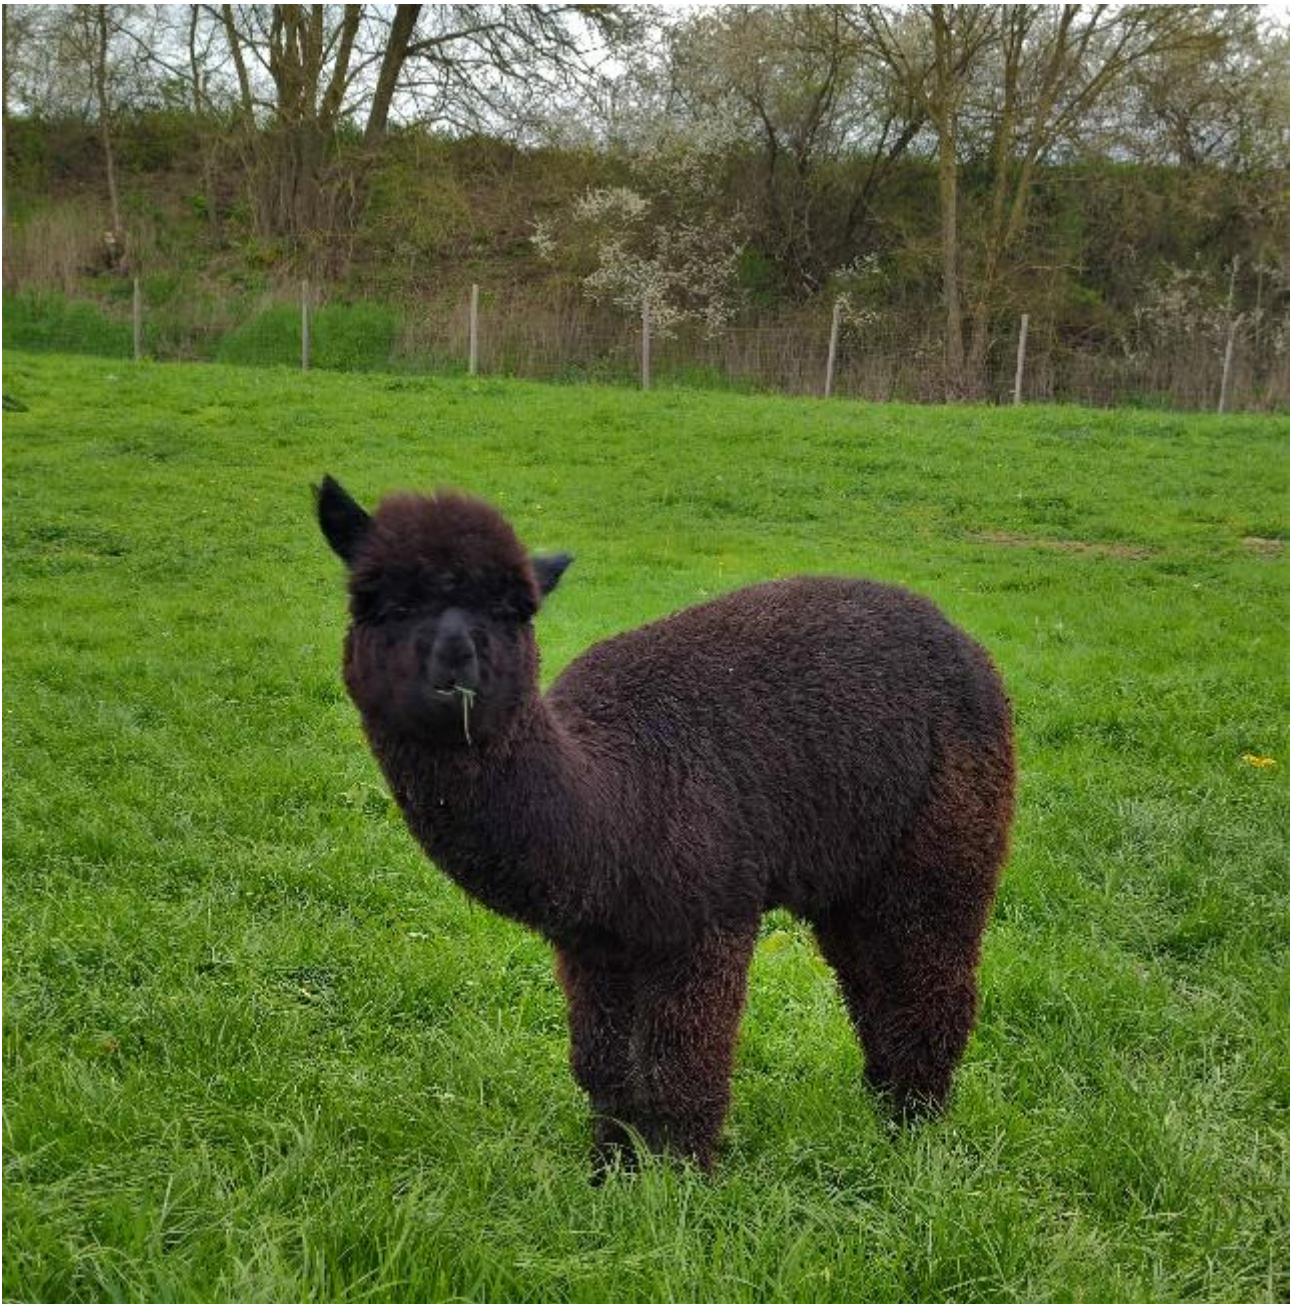

Alpaca Photo 1